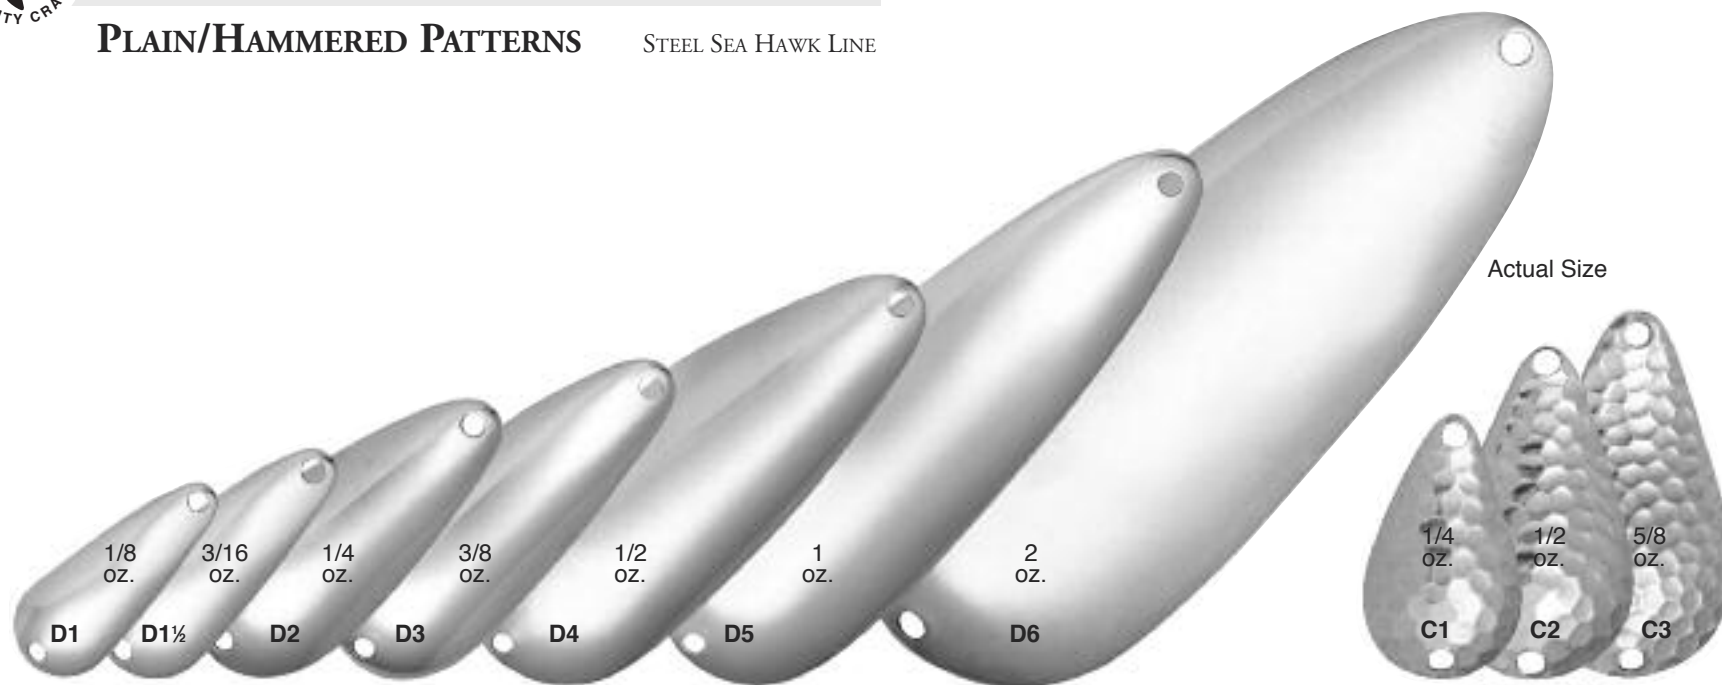

Price Per Thousand (M) Quantity Discount: (One Size and Finish)
 5M-10M = 5%, 10M+ = 10%

CASTING SPOONS

HAMMERED PATTERN - FLUORESCENT PAINT

BRASS TROPHY LINE

PAINT FRONT/NICKEL BACK

Size	D1	D1½	D2	D3	D4	D5	D6	C1	C2	C3
Ounces	1/8	3/16	1/4	3/8	1/2	1	2	1/4	1/2	5/8
Inches	1.310	1.510	1.920	2.190	2.825	3.570	4.510	1.400	1.750	1.875
Gauge	.040	.050	.050	.050	.050	.050	.062	.072	.072	.072
RED	390111	395015	390112	390113	390114	390115	390116	390211	390212	390213
CHARTREUSE	390121	395115	390122	390123	390124	390125	390126	390221	390222	390223
BLACK	392131	395215	392132	392133	392134	392135	392136	392231	392232	392233
ORANGE	390141	395315	390142	390143	390144	390145	390146	390241	390242	390243
GREEN	390151	395415	390152	390153	390154	390155	390156	390251	390252	390253
BLUE	390161	395515	390162	390163	390164	390165	390166	390261	390262	390263
WHITE	390171	395615	390172	390173	390174	390175	390176	390271	390272	390273
GLOW IN THE DARK	390181	395715	390182	390183	390184	390185	390186	390281	390282	390283
PEARLESCENT	390191	395815	390192	390193	390194	390195	390196	390291	390292	390293
HOT PINK	390101	395915	390102	390103	390104	390105	390106	390201	390202	390203
PRICE	\$172.40	248.00	407.80	445.00	668.90	876.00	2135.70	403.00	598.90	671.40

Price Per Thousand (M) Quantity Discount: (One Size and Finish)
 5M-10M = 5%, 10M+ = 10%

CASTING SPOONS

PLAIN/HAMMERED PATTERNS

STEEL SEA HAWK LINE

PLAIN PATTERN - PLATE FINISH

Size	D1	D1½	D2	D3	D4	D5	D6	C1	C2	C3
Ounces	1/8	3/16	1/4	3/8	1/2	1	2	1/4	1/2	5/8
Inches	1.310	1.510	1.920	2.190	2.825	3.570	4.510	1.400	1.750	1.875
Gauge	.040	.050	.050	.050	.050	.050	.062	.072	.072	.072
NICKEL	411201	411215	411202	411203	411204	411205	411206	411211	411212	411213
	\$76.90	111.70	195.60	223.20	316.40	457.00	1046.50	182.10	272.30	340.00