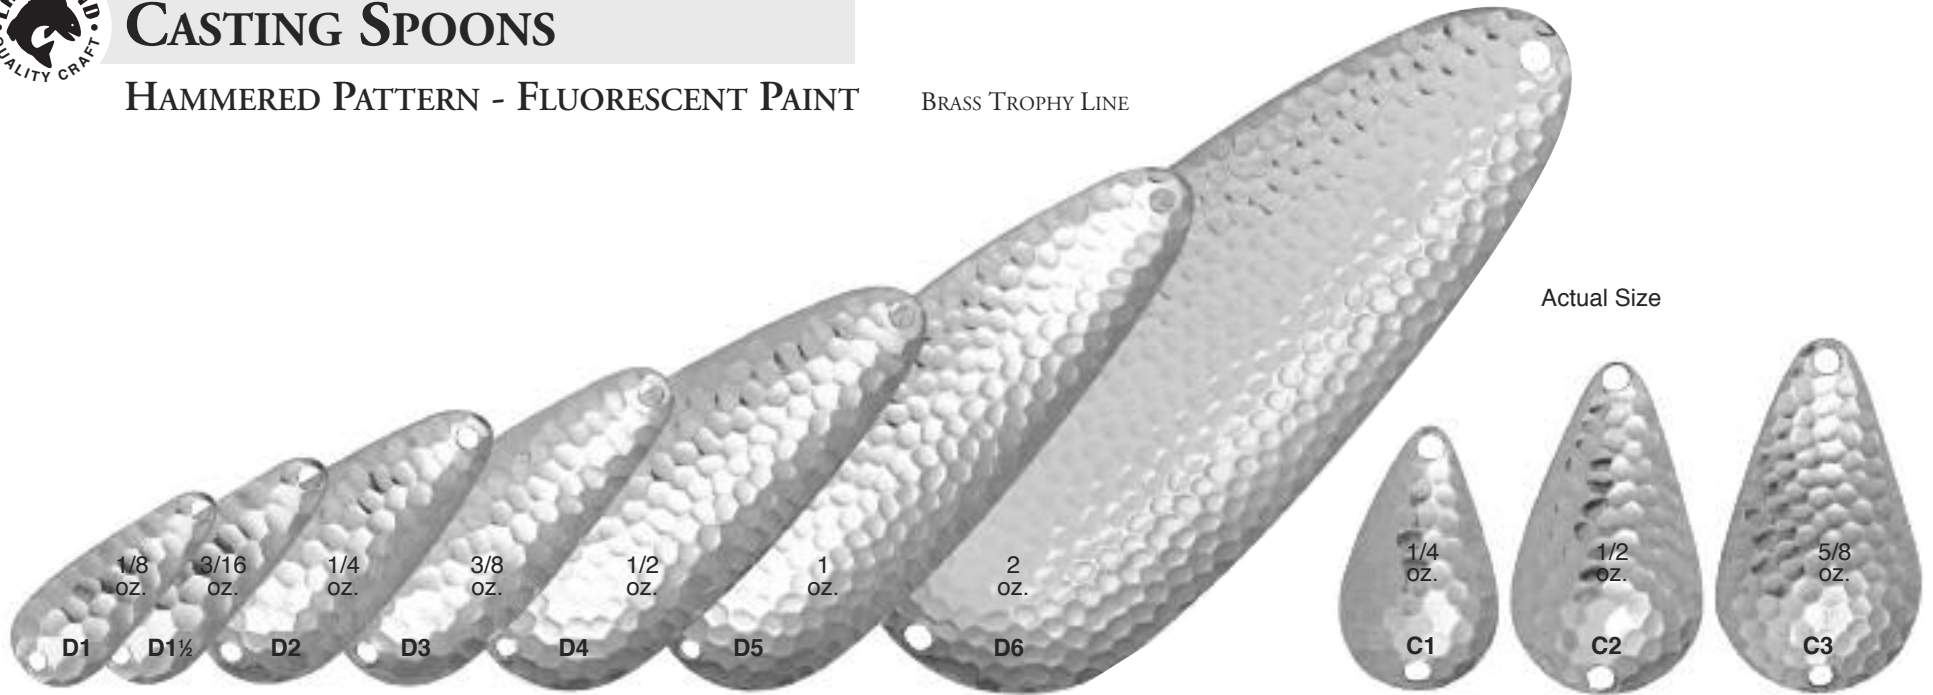

CASTING SPOONS

HAMMERED PATTERN - FLUORESCENT PAINT

BRASS TROPHY LINE

PAINT FRONT/NICKEL BACK

Size	D1	D1½	D2	D3	D4	D5	D6	C1	C2	C3
Ounces	1/8	3/16	1/4	3/8	1/2	1	2	1/4	1/2	5/8
Inches	1.310	1.510	1.920	2.190	2.825	3.570	4.510	1.400	1.750	1.875
Gauge	.040	.050	.050	.050	.050	.050	.062	.072	.072	.072
RED	390111	395015	390112	390113	390114	390115	390116	390211	390212	390213
CHARTREUSE	390121	395115	390122	390123	390124	390125	390126	390221	390222	390223
BLACK	392131	395215	392132	392133	392134	392135	392136	392231	392232	392233
ORANGE	390141	395315	390142	390143	390144	390145	390146	390241	390242	390243
GREEN	390151	395415	390152	390153	390154	390155	390156	390251	390252	390253
BLUE	390161	395515	390162	390163	390164	390165	390166	390261	390262	390263
WHITE	390171	395615	390172	390173	390174	390175	390176	390271	390272	390273
GLOW IN THE DARK	390181	395715	390182	390183	390184	390185	390186	390281	390282	390283
PEARLESCENT	390191	395815	390192	390193	390194	390195	390196	390291	390292	390293
HOT PINK	390101	395915	390102	390103	390104	390105	390106	390201	390202	390203
PRICE	$172.40	248.00	407.80	445.00	668.90	876.00	2135.70	403.00	598.90	671.40

Price Per Thousand (M) Quantity Discount: (One Size and Finish)
5M-10M = 5%, 10M+ = 10%