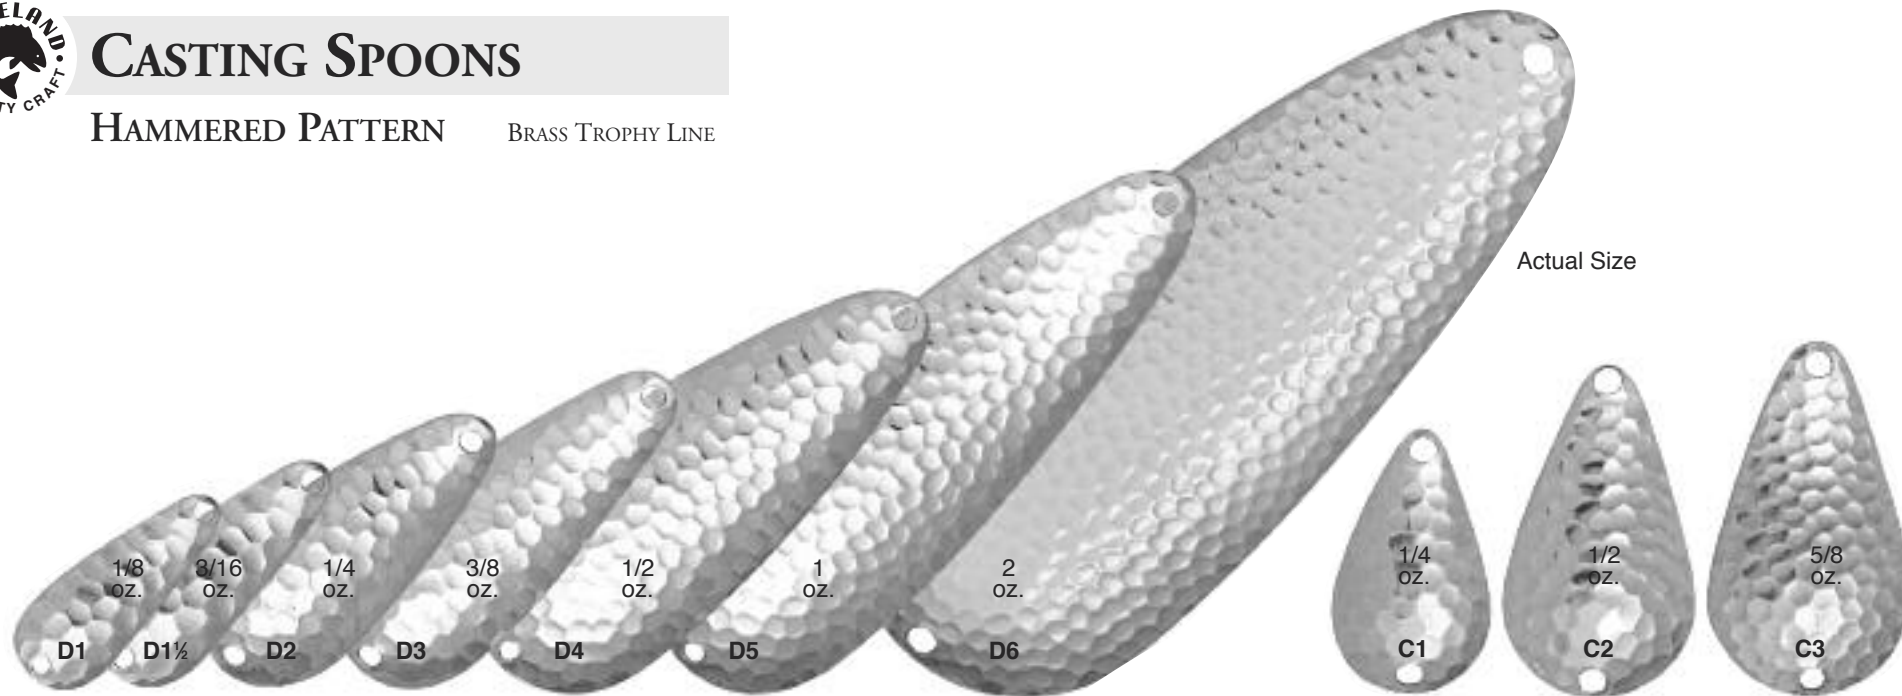

CASTING SPOONS

HAMMERED PATTERN

BRASS TROPHY LINE

PLATE FINISH

	Size	D1	D1½	D2	D3	D4	D5	D6	C1	C2	C3
	Ounces	1/8	3/16	1/4	3/8	1/2	1	2	1/4	1/2	5/8
	Inches	1.310	1.510	1.920	2.190	2.825	3.570	4.510	1.400	1.750	1.875
	Gauge	.040	.050	.050	.050	.050	.050	.062	.072	.072	.072
NICKEL		393201 $124.40	393215 179.00	393202 321.80	393203 359.00	393204 552.90	393205 739.00	393206 1930.70	393211 341.00	393212 518.90	393213 578.40
2/TONE		393401 $330.10	393415 379.10	393402 503.80	393403 578.50	393404 766.40	393405 941.60	393406 2321.90	393411 525.70	393412 699.20	393413 756.60
GOLD		393501 $325.90	393515 379.20	393502 614.10	393503 703.90	393504 955.20	393505 1138.30	393506 2712.20	393511 621.50	393512 791.00	393513 869.90
SILVER		393601 $217.40	393615 265.50	393602 405.50	393603 482.40	393604 692.70	393605 861.50	393606 2158.70	393611 444.70	393612 597.70	393613 657.40
BLACK/NICKEL & LACQUER		393701 $299.10	393715 359.10	393702 490.80	393703 565.50	393704 781.40	393705 966.60	393706 2439.90	393711 512.70	393712 714.20	393713 771.60
COPPER & LACQUER		394301 $299.10	394315 359.10	394302 490.80	394303 565.50	394304 781.40	394305 966.60	394306 2439.90	394311 512.70	394312 714.20	394313 771.60
SILVER & LACQUER		394601 $311.40	394615 370.50	394602 517.50	394603 594.40	394604 832.70	394605 1011.50	394606 2401.70	394611 556.70	394612 737.70	394613 797.40
CHROME		394701 $215.70	394715 278.80	394702 430.50	394703 524.00	394704 756.10	394705 924.80	394706 2167.10	394711 444.70	394712 601.10	394713 670.70
50/50 NICKEL/GOLD		394801 $754.20	394815 807.50	394802 1042.40	394803 1132.20	394804 1383.50	394805 1566.60	394806 3140.50	394811 1049.80	394812 1219.30	394813 1298.20

Price Per Thousand (M) Quantity Discount: (One Size and Finish)
5M-10M = 5%, 10M+ = 10%