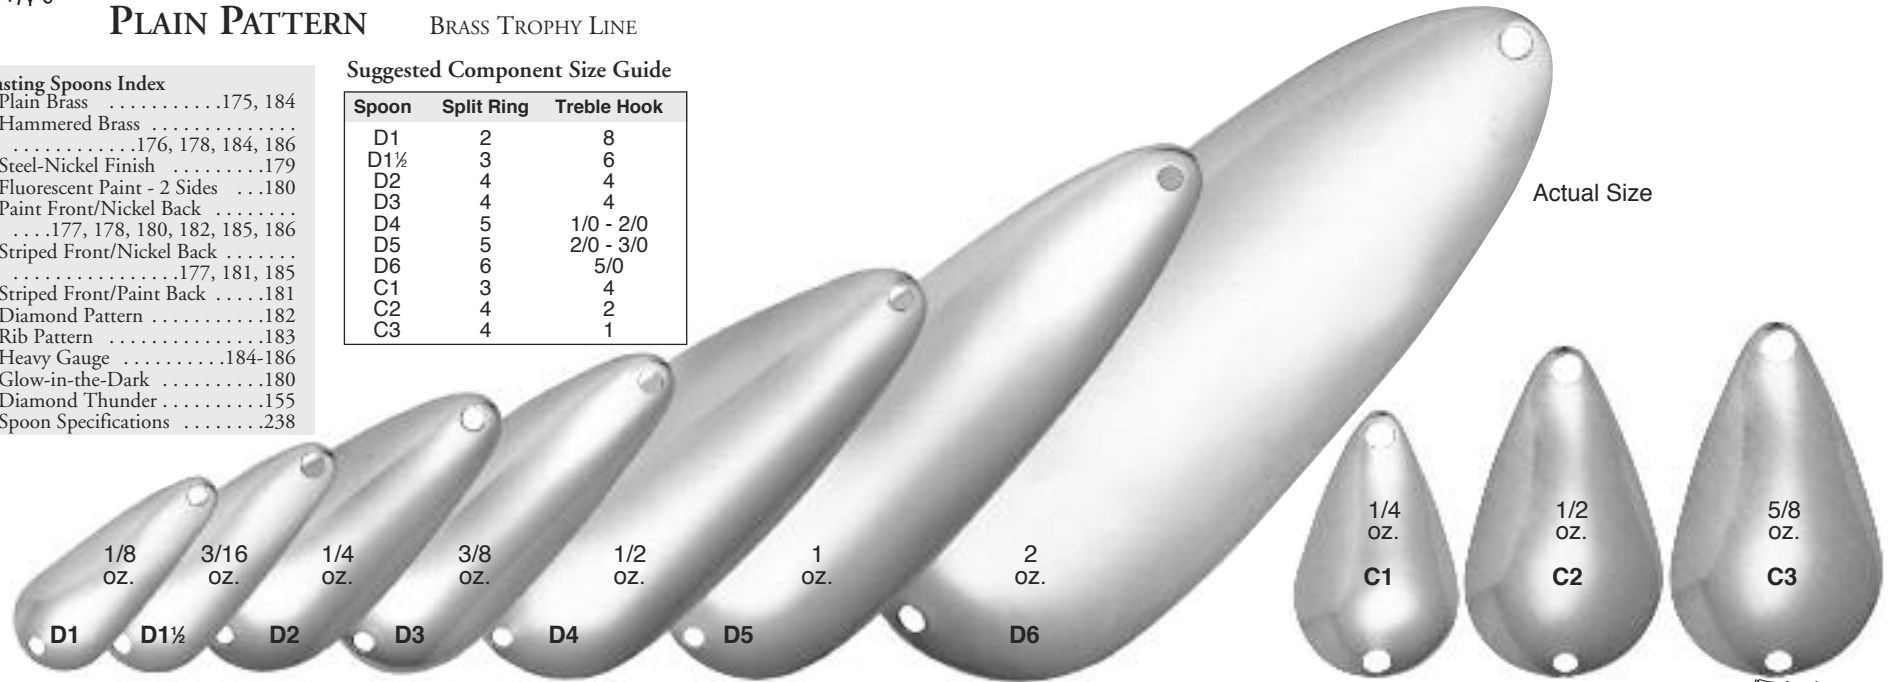

Suggested Component Size Guide

Spoon	Split Ring	Treble Hook
D1	2	8
D1½	3	6
D2	4	4
D3	4	4
D4	5	1/0 - 2/0
D5	5	2/0 - 3/0
D6	6	5/0
C1	3	4
C2	4	2
C3	4	1

LAKELAND'S EXCLUSIVE PREMIUM PLATE FINISH

Size	D1	D1½	D2	D3	D4	D5	D6	C1	C2	C3
Ounces	1/8	3/16	1/4	3/8	1/2	1	2	1/4	1/2	5/8
Inches	1.310	1.510	1.920	2.190	2.825	3.570	4.510	1.400	1.750	1.875
Gauge	.040	.050	.050	.050	.050	.050	.062	.072	.072	.072
NICKEL	391201	391215	391202	391203	391204	391205	391206	391211	391212	391213
	\$168.40	231.60	366.70	411.80	629.30	792.50	1938.00	372.40	509.60	561.60
2/TONE	391401	391415	391402	391403	391404	391405	391406	391411	391412	391413
	\$312.30	371.90	506.00	568.80	765.10	946.10	2242.30	488.30	647.60	695.80
GOLD	391501	391515	391502	391503	391504	391505	391506	391511	391512	391513
	\$317.10	389.70	637.50	726.80	995.20	1193.80	2746.60	605.00	767.10	836.80
SILVER	391601	391615	391602	391603	391604	391605	391606	391611	391612	391613
	\$208.90	270.90	422.70	487.70	716.40	891.00	2154.10	418.90	566.10	613.30
BLACK/NICKEL & LACQUER	391701	391715	391702	391703	391704	391705	391706	391711	391712	391713
	\$287.90	361.90	513.00	579.00	818.60	1011.30	2430.50	489.80	689.10	738.10
COPPER & LACQUER	392301	392315	392302	392303	392304	392305	392306	392311	392312	392313
	\$287.90	361.90	513.00	579.00	818.60	1011.30	2430.50	489.80	689.10	738.10
SILVER & LACQUER	392601	392615	392602	392603	392604	392605	392606	392611	392612	392613
	\$302.90	375.90	534.70	599.70	856.40	1041.00	2397.10	530.90	706.10	753.30
CHROME	392701	392715	392702	392703	392704	392705	392706	392711	392712	392713
	\$197.90	271.60	432.70	514.30	754.80	929.30	2087.50	407.30	549.50	609.90
50/50 NICKEL/GOLD	392801	392815	392802	392803	392804	392805	392806	392811	392812	392813
	\$745.40	818.00	1065.80	1155.10	1423.50	1622.10	3174.90	1033.30	1195.40	1265.10