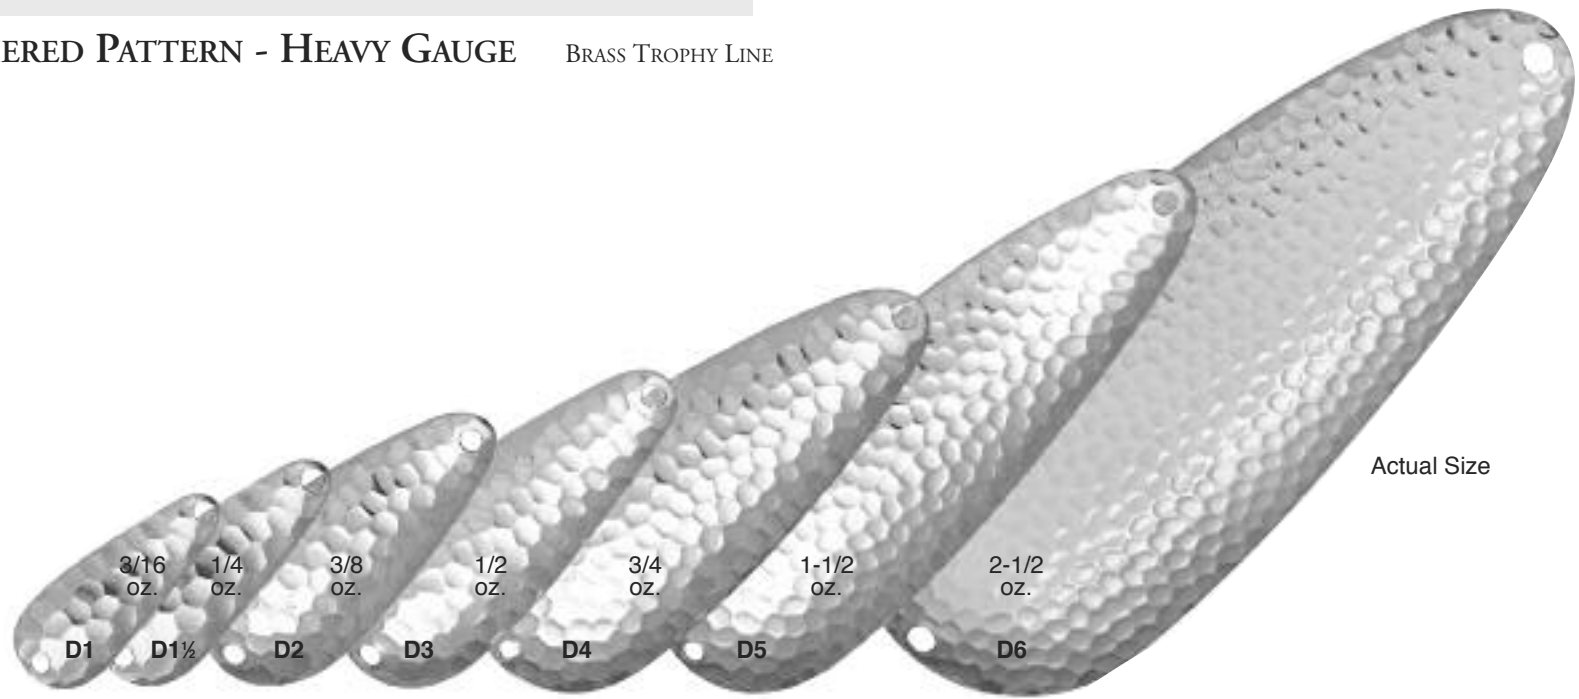

STRIPED FRONT/NICKEL BACK

Size	D1	D1½	D2	D3	D4	D5	D6
Ounces	3/16	1/4	3/8	1/2	3/4	1-1/2	2-1/2
Inches	1.310	1.510	1.920	2.190	2.825	3.570	4.510
Gauge	.072	.072	.072	.072	.072	.072	.072
RED/WHITE	422001	422115	422002	422003	422004	422005	422006
CHARTREUSE/WHITE	422011	422215	422012	422013	422014	422015	422016
BLACK/WHITE	422021	422315	422022	422023	422024	422025	422026
ORANGE/WHITE	422031	422415	422032	422033	422034	422035	422036
GREEN/WHITE	422041	422515	422042	422043	422044	422045	422046
BLUE/WHITE	422051	422615	422052	422053	422054	422055	422056
HOT PINK/WHITE	422061	422715	422062	422063	422064	422065	422066
ORANGE/CHARTREUSE	422071	422815	422072	422073	422074	422075	422076
GREEN/CHARTREUSE	422081	422915	422082	422083	422084	422085	422086
PRICE	\$395.80	497.20	732.00	812.70	1186.80	1486.30	2796.60

Price Per Thousand (M) Quantity Discount: (One Size and Finish)

5M-10M = 5%, 10M+ = 10%

CASTING SPOONS

HAMMERED PATTERN - HEAVY GAUGE BRASS TROPHY LINE

PAINT FRONT/NICKEL BACK

Size	D1	D1½	D2	D3	D4	D5	D6
Ounces	3/16	1/4	3/8	1/2	3/4	1-1/2	2-1/2
Inches	1.310	1.510	1.920	2.190	2.825	3.570	4.510
Gauge	.072	.072	.072	.072	.072	.072	.072
RED	398001	398015	398002	398003	398004	398005	398006
CHARTREUSE	398101	398115	398102	398103	398104	398105	398106
BLACK	398201	398215	398202	398203	398204	398205	398206
ORANGE	398301	398315	398302	398303	398304	398305	398306
GREEN	398401	398415	398402	398403	398404	398405	398406
BLUE	398501	398515	398502	398503	398504	398505	398506
WHITE	398601	398615	398602	398603	398604	398605	398606
GLOW IN THE DARK	398701	398715	398702	398703	398704	398705	398706
PEARLESCENT	398801	398815	398802	398803	398804	398805	398806
HOT PINK	398901	398915	398902	398903	398904	398905	398906
PRICE	\$276.90	396.30	663.50	727.80	1114.40	1460.30	2823.40