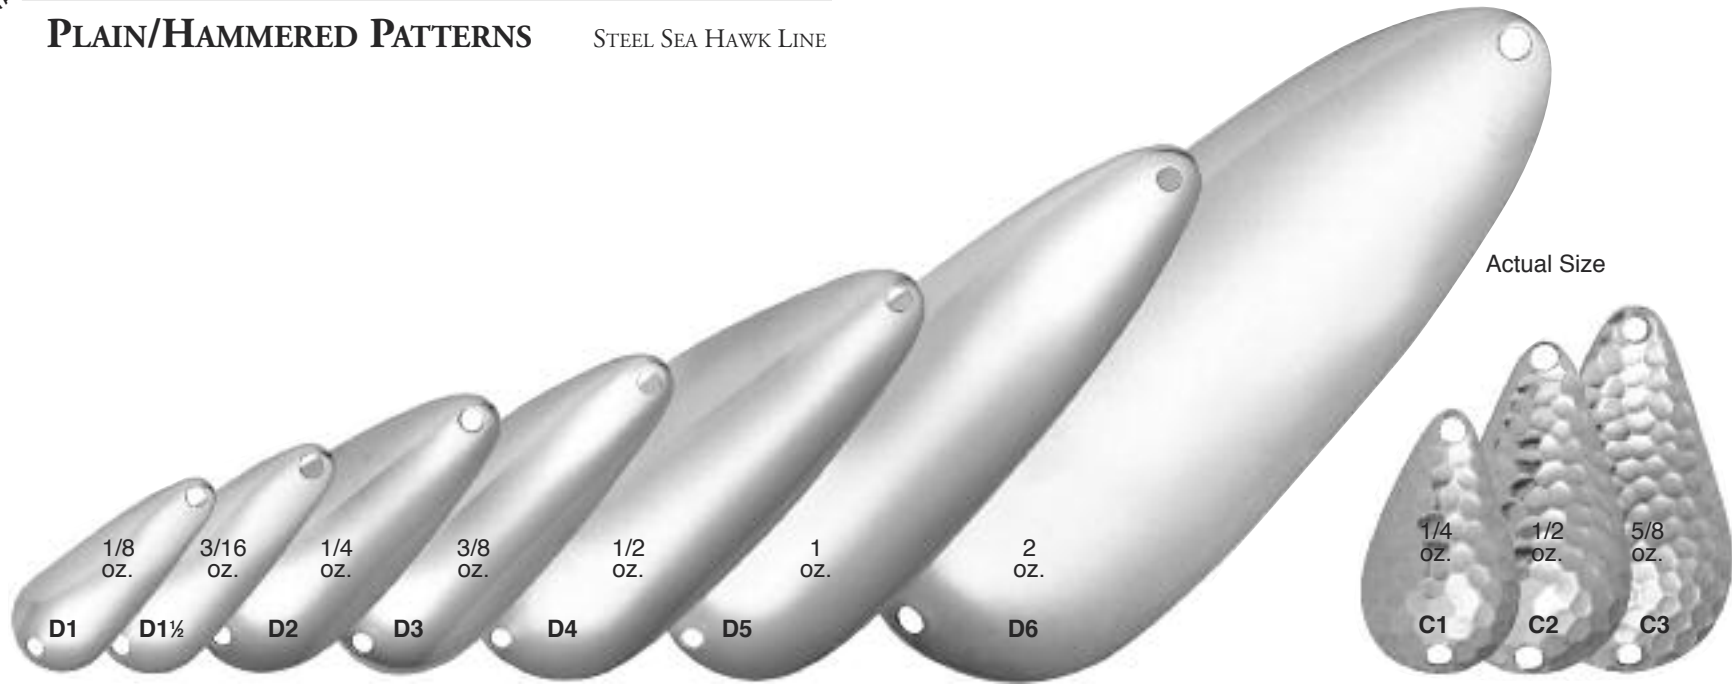

Price Per Thousand (M) Quantity Discount: (One Size and Finish)
5M-10M = 5%, 10M+ = 10%

CASTING SPOONS

HAMMERED PATTERN - FLUORESCENT PAINT

BRASS TROPHY LINE

PAINT FRONT/NICKEL BACK

Size	D1	D1½	D2	D3	D4	D5	D6	C1	C2	C3
Ounces	1/8	3/16	1/4	3/8	1/2	1	2	1/4	1/2	5/8
Inches	1.310	1.510	1.920	2.190	2.825	3.570	4.510	1.400	1.750	1.875
Gauge	.040	.050	.050	.050	.050	.050	.062	.072	.072	.072
RED	390111	395015	390112	390113	390114	390115	390116	390211	390212	390213
CHARTREUSE	390121	395115	390122	390123	390124	390125	390126	390221	390222	390223
BLACK	392131	395215	392132	392133	392134	392135	392136	392231	392232	392233
ORANGE	390141	395315	390142	390143	390144	390145	390146	390241	390242	390243
GREEN	390151	395415	390152	390153	390154	390155	390156	390251	390252	390253
BLUE	390161	395515	390162	390163	390164	390165	390166	390261	390262	390263
WHITE	390171	395615	390172	390173	390174	390175	390176	390271	390272	390273
GLOW IN THE DARK	390181	395715	390182	390183	390184	390185	390186	390281	390282	390283
PEARLESCENT	390191	395815	390192	390193	390194	390195	390196	390291	390292	390293
HOT PINK	390101	395915	390102	390103	390104	390105	390106	390201	390202	390203
PRICE	\$168.60	242.10	397.20	433.30	649.90	851.00	2069.00	391.60	582.00	652.70

Price Per Thousand (M) Quantity Discount: (One Size and Finish)
5M-10M = 5%, 10M+ = 10%

CASTING SPOONS

PLAIN/HAMMERED PATTERNS

STEEL SEA HAWK LINE

PLAIN PATTERN - PLATE FINISH

Size	D1	D1½	D2	D3	D4	D5	D6	C1	C2	C3
Ounces	1/8	3/16	1/4	3/8	1/2	1	2	1/4	1/2	5/8
Inches	1.310	1.510	1.920	2.190	2.825	3.570	4.510	1.400	1.750	1.875
Gauge	.040	.050	.050	.050	.050	.050	.062	.072	.072	.072
NICKEL	411201	411215	411202	411203	411204	411205	411206	411211	411212	411213
	\$71.30	101.30	176.50	201.90	282.90	408.70	911.60	162.10	244.70	302.20