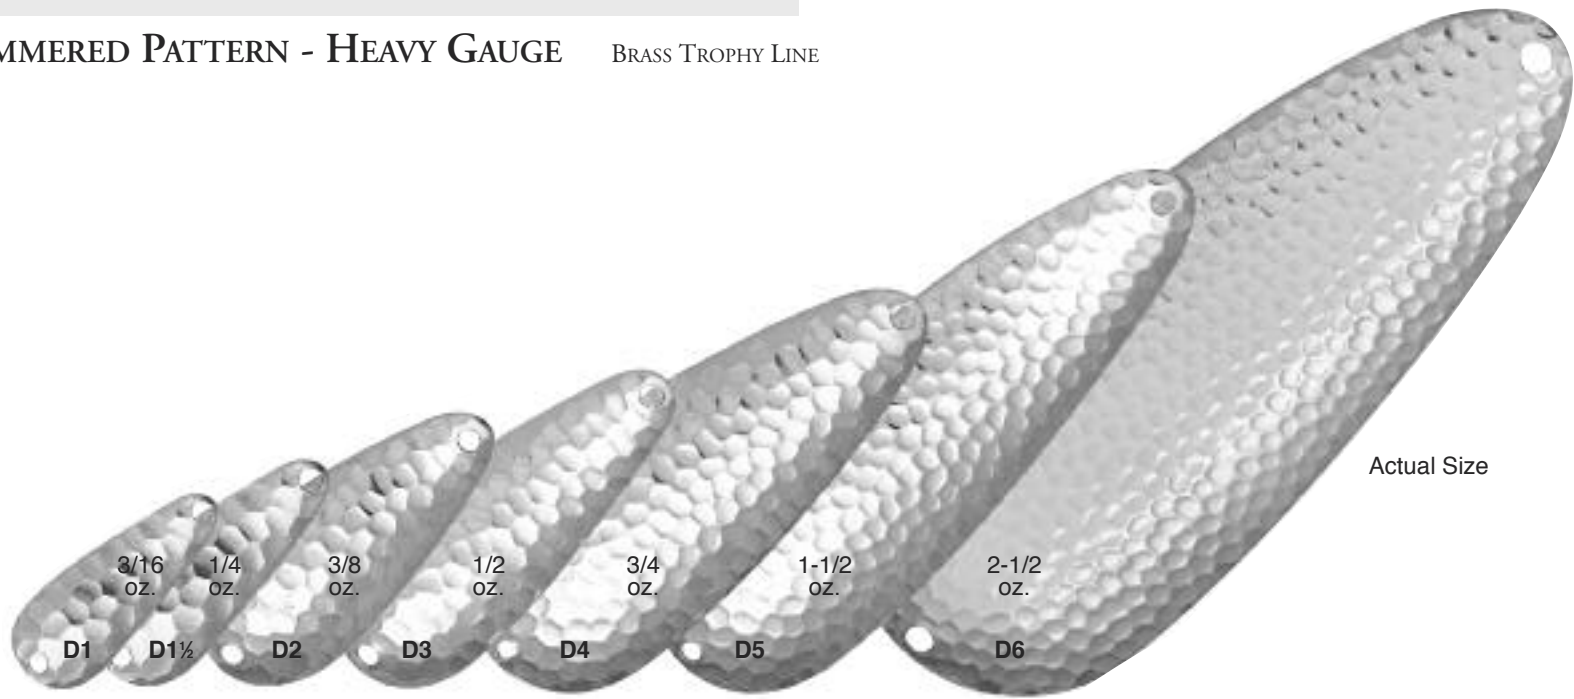

STRIPED FRONT/NICKEL BACK

Size	D1	D1½	D2	D3	D4	D5	D6
Ounces	3/16	1/4	3/8	1/2	3/4	1-1/2	2-1/2
Inches	1.310	1.510	1.920	2.190	2.825	3.570	4.510
Gauge	.072	.072	.072	.072	.072	.072	.072
RED/WHITE	422001	422115	422002	422003	422004	422005	422006
CHARTREUSE/WHITE	422011	422215	422012	422013	422014	422015	422016
BLACK/WHITE	422021	422315	422022	422023	422024	422025	422026
ORANGE/WHITE	422031	422415	422032	422033	422034	422035	422036
GREEN/WHITE	422041	422515	422042	422043	422044	422045	422046
BLUE/WHITE	422051	422615	422052	422053	422054	422055	422056
HOT PINK/WHITE	422061	422715	422062	422063	422064	422065	422066
ORANGE/CHARTREUSE	422071	422815	422072	422073	422074	422075	422076
GREEN/CHARTREUSE	422081	422915	422082	422083	422084	422085	422086
PRICE	\$402.60	508.40	755.70	839.20	1231.60	1544.80	2918.90

Price Per Thousand (M) Quantity Discount: (One Size and Finish)
 5M-10M = 5%, 10M+ = 10%

CASTING SPOONS

HAMMERED PATTERN - HEAVY GAUGE BRASS TROPHY LINE

PAINT FRONT/NICKEL BACK

Size	D1	D1½	D2	D3	D4	D5	D6
Ounces	3/16	1/4	3/8	1/2	3/4	1-1/2	2-1/2
Inches	1.310	1.510	1.920	2.190	2.825	3.570	4.510
Gauge	.072	.072	.072	.072	.072	.072	.072
RED	398001	398015	398002	398003	398004	398005	398006
CHARTREUSE	398101	398115	398102	398103	398104	398105	398106
BLACK	398201	398215	398202	398203	398204	398205	398206
ORANGE	398301	398315	398302	398303	398304	398305	398306
GREEN	398401	398415	398402	398403	398404	398405	398406
BLUE	398501	398515	398502	398503	398504	398505	398506
WHITE	398601	398615	398602	398603	398604	398605	398606
GLOW IN THE DARK	398701	398715	398702	398703	398704	398705	398706
PEARLESCENT	398801	398815	398802	398803	398804	398805	398806
HOT PINK	398901	398915	398902	398903	398904	398905	398906
PRICE	\$269.30	385.00	643.60	705.60	1078.70	1413.20	2729.10