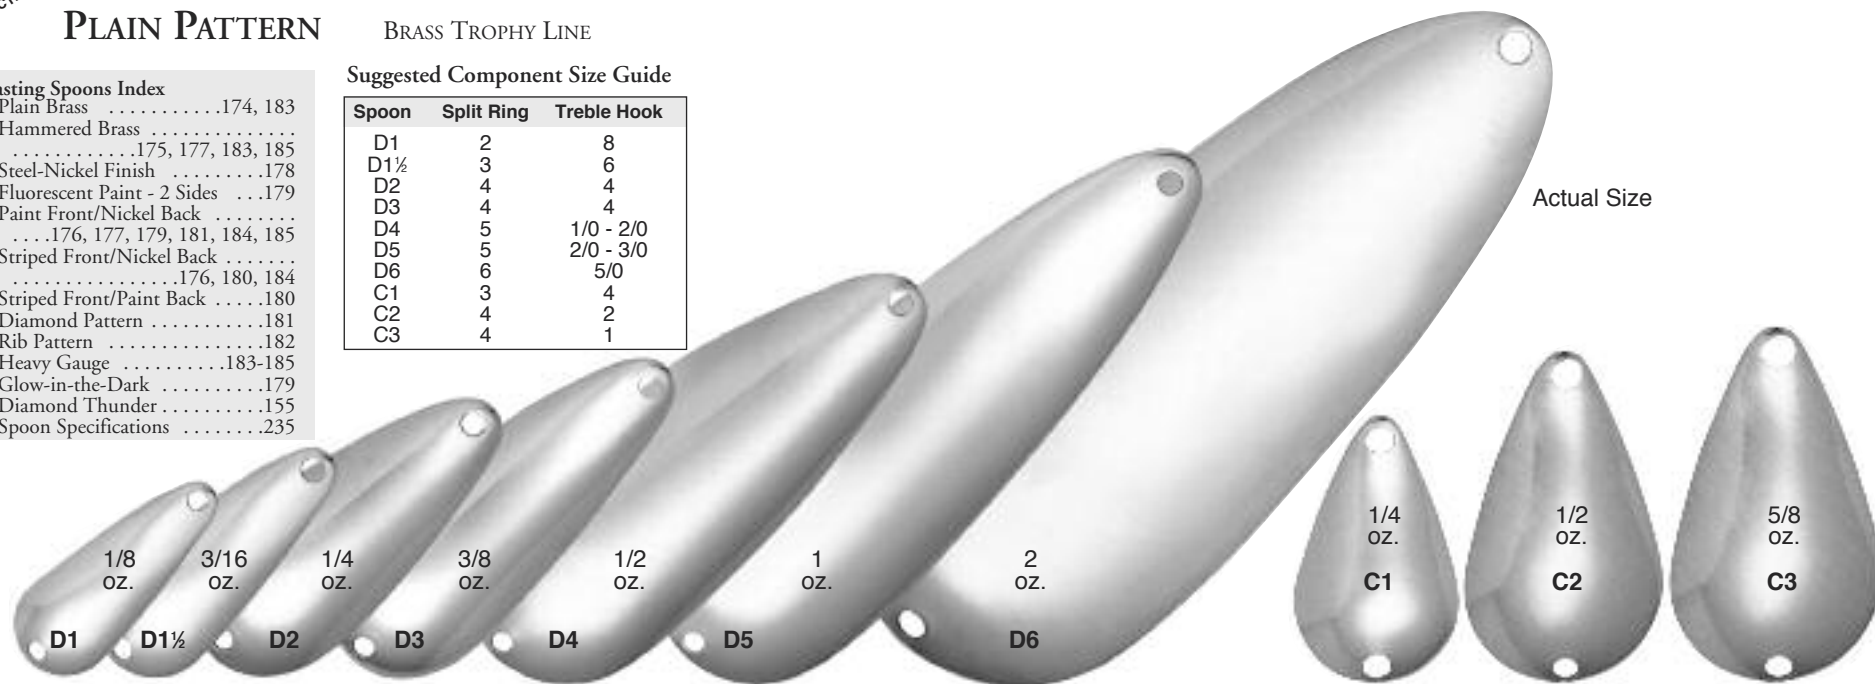

Suggested Component Size Guide

Spoon	Split Ring	Treble Hook
D1	2	8
D1½	3	6
D2	4	4
D3	4	4
D4	5	1/0 - 2/0
D5	5	2/0 - 3/0
D6	6	5/0
C1	3	4
C2	4	2
C3	4	1

LAKELAND'S EXCLUSIVE PREMIUM PLATE FINISH

Size	D1	D1½	D2	D3	D4	D5	D6	C1	C2	C3
Ounces	1/8	3/16	1/4	3/8	1/2	1	2	1/4	1/2	5/8
Inches	1.310	1.510	1.920	2.190	2.825	3.570	4.510	1.400	1.750	1.875
Gauge	.040	.050	.050	.050	.050	.050	.062	.072	.072	.072
NICKEL	391201	391215	391202	391203	391204	391205	391206	391211	391212	391213
	\$164.90	225.30	354.80	399.20	608.20	764.50	1867.70	361.40	493.20	543.50
2/TONE	391401	391415	391402	391403	391404	391405	391406	391411	391412	391413
	\$465.40	525.60	664.10	729.40	932.50	1108.30	2392.20	641.80	807.70	855.00
GOLD	391501	391515	391502	391503	391504	391505	391506	391511	391512	391513
	\$292.30	360.50	590.70	672.20	923.60	1109.80	2567.80	562.00	714.60	780.00
SILVER	391601	391615	391602	391603	391604	391605	391606	391611	391612	391613
	\$179.80	254.30	380.40	436.60	645.00	839.60	1946.20	383.10	531.10	582.00
BLACK/NICKEL & LACQUER	391701	391715	391702	391703	391704	391705	391706	391711	391712	391713
	\$281.40	352.60	498.10	563.40	793.50	978.30	2353.20	475.80	668.70	716.00
COPPER & LACQUER	392301	392315	392302	392303	392304	392305	392306	392311	392312	392313
	\$281.40	352.60	498.10	563.40	793.50	978.30	2353.20	475.80	668.70	716.00
SILVER & LACQUER	392601	392615	392602	392603	392604	392605	392606	392611	392612	392613
	\$270.80	356.30	489.40	545.60	781.00	984.60	2182.20	492.10	667.10	718.00
CHROME	392701	392715	392702	392703	392704	392705	392706	392711	392712	392713
	\$194.40	273.60	420.80	501.70	733.70	901.30	2017.20	396.30	533.10	616.80
50/50 NICKEL/GOLD	392801	392815	392802	392803	392804	392805	392806	392811	392812	392813
	\$720.60	788.80	1019.00	1100.50	1351.90	1538.10	2996.10	990.30	1142.90	1208.30