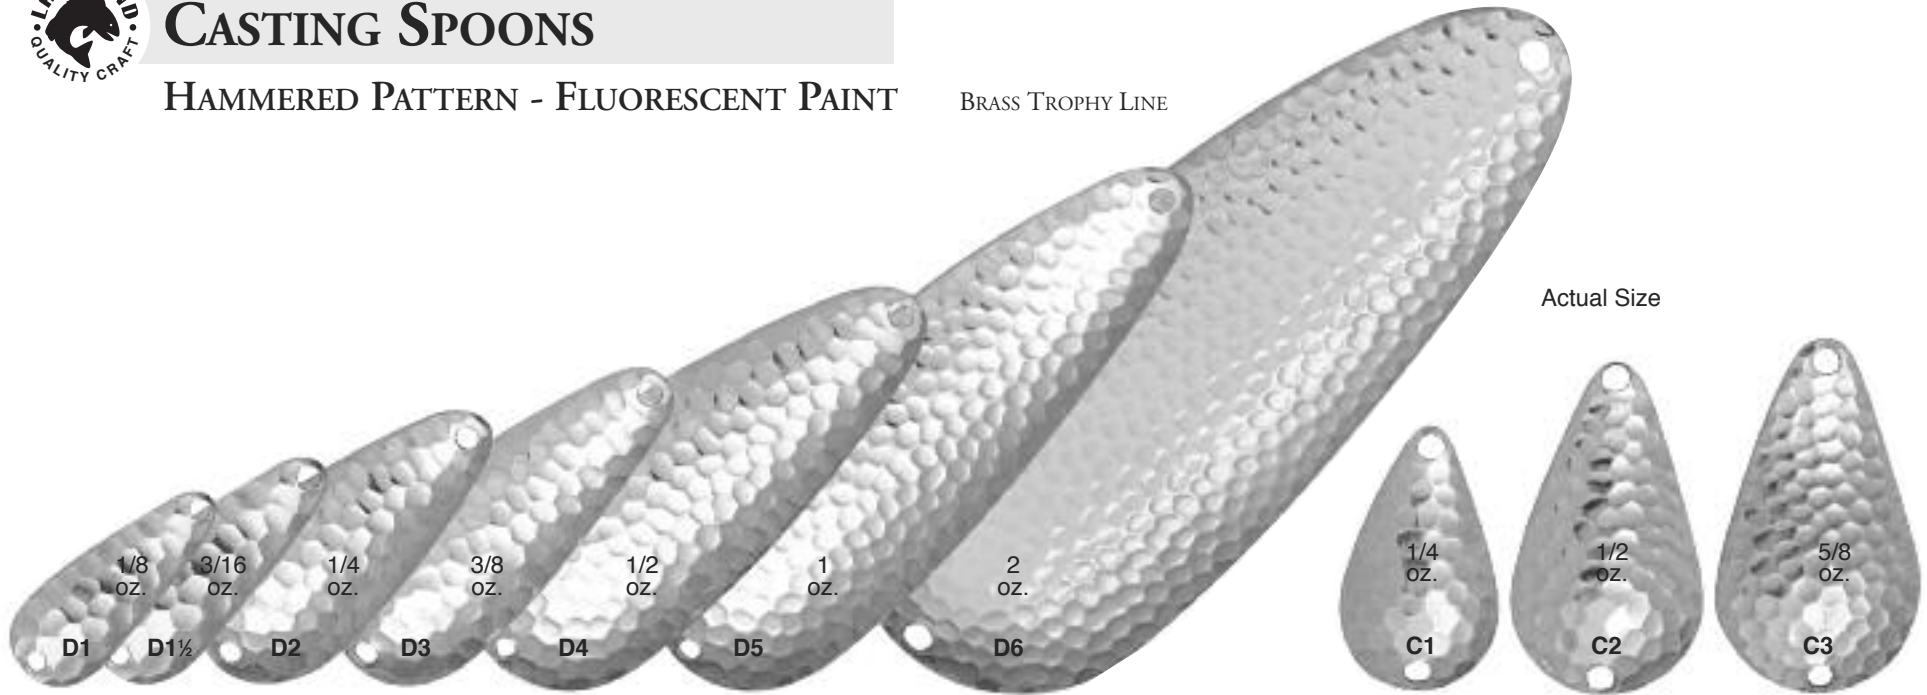

CASTING SPOONS

HAMMERED PATTERN - FLUORESCENT PAINT

BRASS TROPHY LINE

PAINT FRONT/NICKEL BACK

Size	D1	D1½	D2	D3	D4	D5	D6	C1	C2	C3
Ounces	1/8	3/16	1/4	3/8	1/2	1	2	1/4	1/2	5/8
Inches	1.310	1.510	1.920	2.190	2.825	3.570	4.510	1.400	1.750	1.875
Gauge	.040	.050	.050	.050	.050	.050	.062	.072	.072	.072
RED	390111	395015	390112	390113	390114	390115	390116	390211	390212	390213
CHARTREUSE	390121	395115	390122	390123	390124	390125	390126	390221	390222	390223
BLACK	392131	395215	392132	392133	392134	392135	392136	392231	392232	392233
ORANGE	390141	395315	390142	390143	390144	390145	390146	390241	390242	390243
GREEN	390151	395415	390152	390153	390154	390155	390156	390251	390252	390253
BLUE	390161	395515	390162	390163	390164	390165	390166	390261	390262	390263
WHITE	390171	395615	390172	390173	390174	390175	390176	390271	390272	390273
GLOW IN THE DARK	390181	395715	390182	390183	390184	390185	390186	390281	390282	390283
PEARLESCENT	390191	395815	390192	390193	390194	390195	390196	390291	390292	390293
HOT PINK	390101	395915	390102	390103	390104	390105	390106	390201	390202	390203
PRICE	$168.60	242.10	397.20	433.30	649.90	851.00	2069.00	391.60	582.00	652.70

Price Per Thousand (M) Quantity Discount: (One Size and Finish)
5M-10M = 5%, 10M+ = 10%