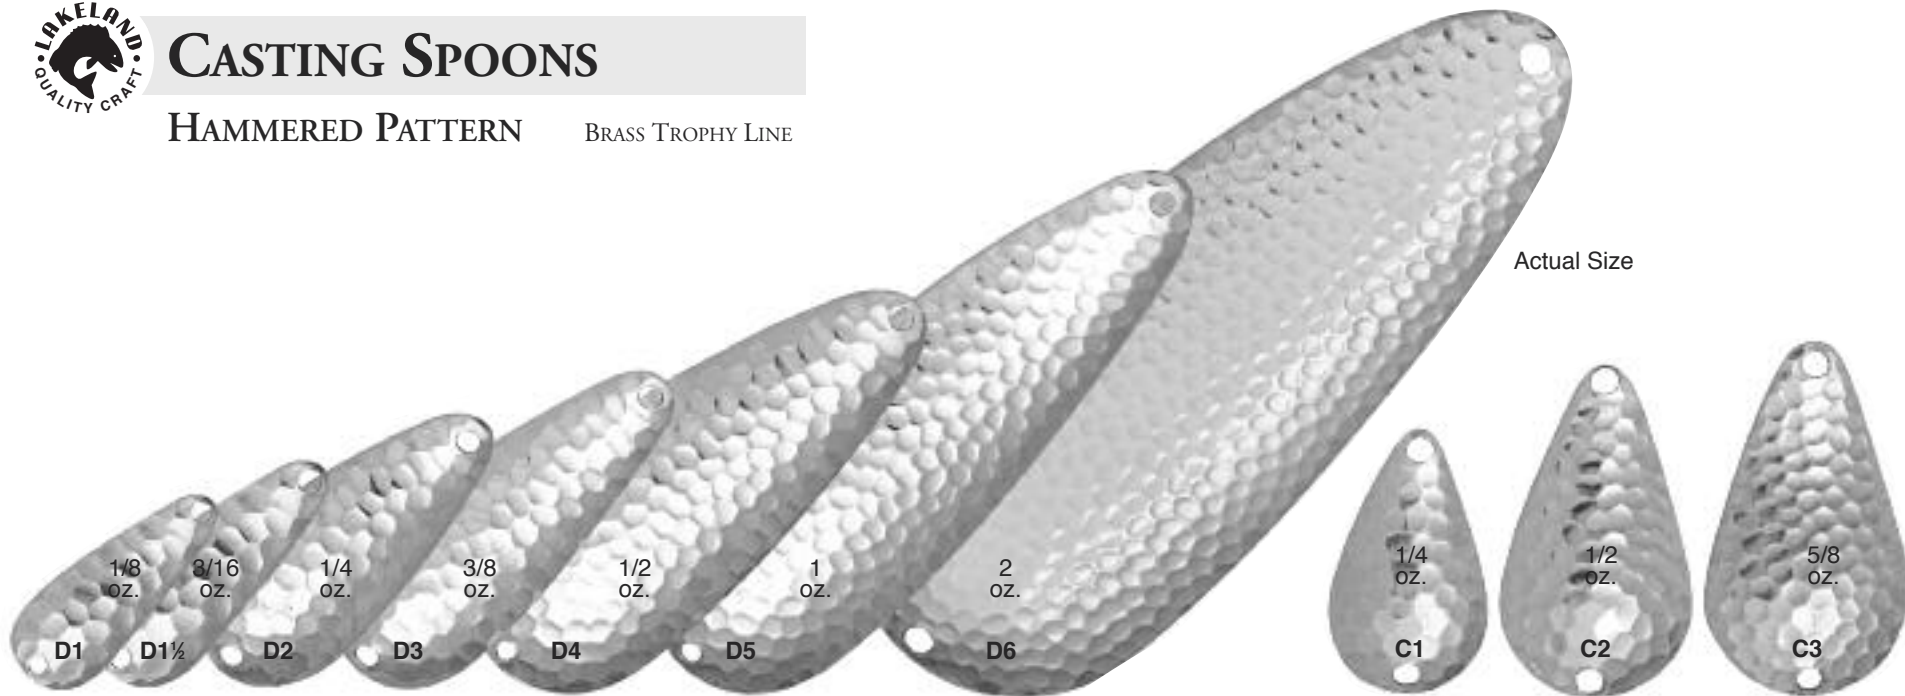

CASTING SPOONS

HAMMERED PATTERN

BRASS TROPHY LINE

PLATE FINISH

	Size	D1	D1½	D2	D3	D4	D5	D6	C1	C2	C3
	Ounces	1/8	3/16	1/4	3/8	1/2	1	2	1/4	1/2	5/8
	Inches	1.310	1.510	1.920	2.190	2.825	3.570	4.510	1.400	1.750	1.875
	Gauge	.040	.050	.050	.050	.050	.050	.062	.072	.072	.072
NICKEL		393201	393215	393202	393203	393204	393205	393206	393211	393212	393213
		$120.60	173.10	311.20	347.30	533.90	714.00	1864.00	329.60	502.00	559.70
2/TONE		393401	393415	393402	393403	393404	393405	393406	393411	393412	393413
		$476.30	523.20	643.40	716.80	897.40	1066.60	2405.20	664.30	832.30	887.90
GOLD		393501	393515	393502	393503	393504	393505	393506	393511	393512	393513
		$301.40	352.20	570.80	653.50	889.60	1062.10	2548.40	580.10	740.60	815.30
SILVER		393601	393615	393602	393603	393604	393605	393606	393611	393612	393613
		$191.10	244.20	357.60	415.00	606.40	785.10	1927.50	401.10	541.30	599.00
BLACK/NICKEL & LACQUER		393701	393715	393702	393703	393704	393705	393706	393711	393712	393713
		$292.30	350.20	477.40	550.80	758.40	936.60	2366.20	498.30	693.30	748.90
COPPER & LACQUER		394301	394315	394302	394303	394304	394305	394306	394311	394312	394313
		$292.30	350.20	477.40	550.80	758.40	936.60	2366.20	498.30	693.30	748.90
SILVER & LACQUER		394601	394615	394602	394603	394604	394605	394606	394611	394612	394613
		$282.10	346.20	466.60	524.00	742.40	930.10	2163.50	510.10	677.30	735.00
CHROME		394701	394715	394702	394703	394704	394705	394706	394711	394712	394713
		$211.90	281.20	420.10	512.30	737.10	899.80	2100.40	433.30	584.20	677.00
50/50 NICKEL/GOLD		394801	394815	394802	394803	394804	394805	394806	394811	394812	394813
		$729.70	780.50	999.10	1081.80	1317.90	1490.40	2976.70	1008.40	1168.90	1243.60

Price Per Thousand (M) Quantity Discount: (One Size and Finish)
5M-10M = 5%, 10M+ = 10%

CASTING SPOONS