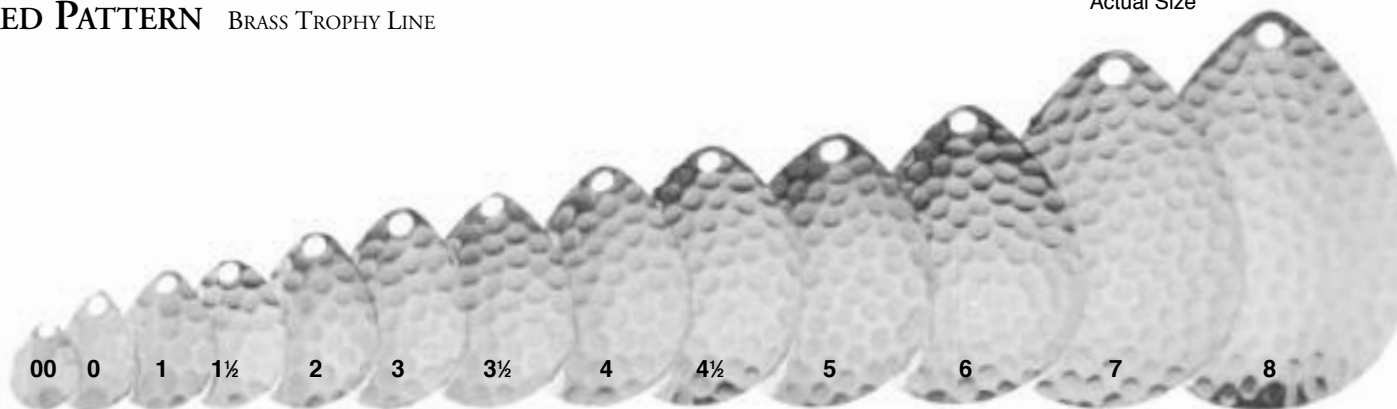

COLORADO SPINNER BLADES

HAMMERED PATTERN BRASS TROPHY LINE

Actual Size

PLATE FINISH

Size	00	0	1	1½	2	3	3½	4	4½	5	6	7	8
Gauge	.018	.018	.018	.018	.018	.018	.018	.018	.018	.018	.018	.018	.018
POLISH BRASS	103120 $40.20	103110 40.20	103101 54.20	103115 67.00	103102 69.10	103103 81.50	103135 94.90	103104 108.00	103145 128.70	103105 144.20	103106 188.50	103107 248.10	103108 346.00
NICKEL	103220 $46.40	103210 46.40	103201 62.20	103215 76.70	103202 82.90	103203 99.50	103235 117.20	103204 133.30	103245 160.50	103205 179.70	103206 269.80	103207 347.30	103208 450.50
2/TONE	103420 $77.90	103410 77.90	103401 99.00	103415 115.50	103402 133.60	103403 150.20	103435 175.20	103404 197.20	103445 235.60	103405 257.80	103406 376.30	103407 460.60	103408 566.80
GOLD	103520 $176.50	103510 176.50	103501 193.00	103515 227.60	103502 276.20	103503 294.60	103535 353.50	103504 374.30	103545 411.90	103505 446.40	103506 569.90	103507 777.50	103508 967.80
BLACK/NICKEL & LACQUER	103720 $189.40	103710 189.40	103701 225.40	103715 240.00	103702 246.30	103703 269.80	103735 286.90	103704 305.30	103745 396.40	103705 415.40	103706 536.00	103707 650.30	103708 756.50
BRIGHTLY POLISHED BRASS & LACQUER	104120 $68.20	104110 68.20	104101 86.20	104115 101.00	104102 111.10	104103 123.50	104135 141.90	104104 159.00	104145 187.70	104105 204.20	104106 260.50	104107 339.10	104108 456.00
COPPER & LACQUER	104320 $189.40	104310 189.40	104301 225.40	104315 240.00	104302 246.30	104303 269.80	104335 286.90	104304 305.30	104345 396.40	104305 415.40	104306 536.00	104307 650.30	104308 756.50
SILVER & LACQUER	104620 $143.20	104610 143.20	104601 162.90	104615 179.30	104602 208.60	104603 223.20	104635 263.20	104604 282.00	104645 318.50	104605 338.40	104606 426.00	104607 555.80	104608 689.30
50/50 NICKEL/GOLD	104720 $604.80	104710 604.80	104701 621.30	104715 655.90	104702 704.50	104703 722.90	104735 781.80	104704 802.60	104745 840.20	104705 874.70	104706 998.20	104707 1205.80	104708 1396.10

Price Per Thousand (M) Quantity Discount: (One Size and Finish)
5M-10M = 5%, 10M+ = 10%