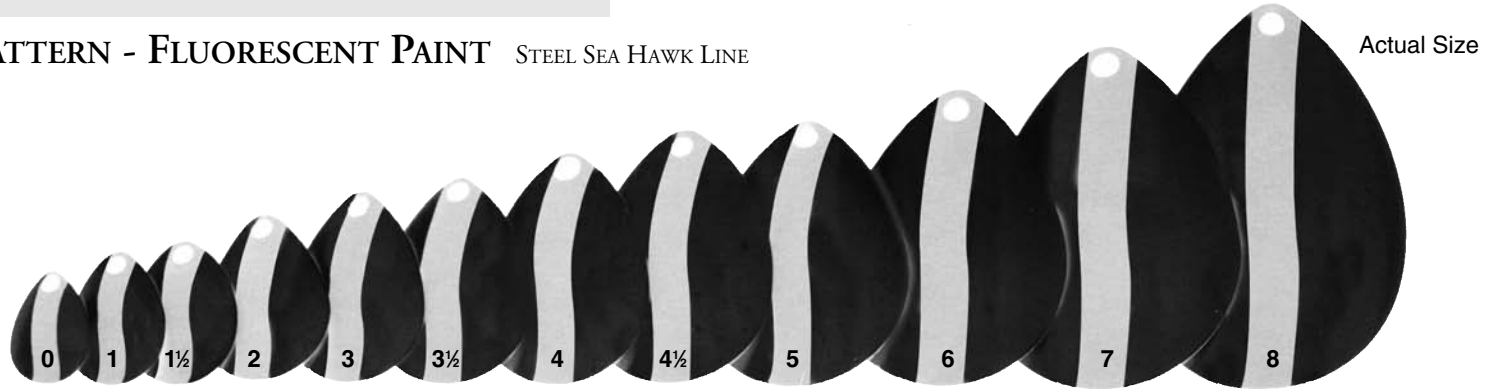

COLORADO SPINNER BLADES

PLAIN PATTERN - FLUORESCENT PAINT STEEL SEA HAWK LINE

STRIPED FRONT/NICKEL BACK

Size	0	1	1½	2	3	3½	4	4½	5	6	7	8
Gauge	.018	.018	.018	.018	.018	.018	.018	.018	.018	.018	.018	.018
RED/WHITE	170010	170001	170015	170002	170003	170035	170004	170045	170005	170006	170007	170008
CHARTREUSE/WHITE	171110	171101	171115	171102	171103	171135	171104	171145	171105	171106	171107	171108
BLACK/WHITE	172210	172201	172215	172202	172203	172235	172204	172245	172205	172206	172207	172208
ORANGE/WHITE	173310	173301	173315	173302	173303	173335	173304	173345	173305	173306	173307	173308
GREEN/WHITE	174410	174401	174415	174402	174403	174435	174404	174445	174405	174406	174407	174408
BLUE/WHITE	175510	175501	175515	175502	175503	175535	175504	175545	175505	175506	175507	175508
HOT PINK/WHITE	177710	177701	177715	177702	177703	177735	177704	177745	177705	177706	177707	177708
ORANGE/CHARTREUSE	178210	178201	178215	178202	178203	178235	178204	178245	178205	178206	178207	178208
GREEN/CHARTREUSE	178310	178301	178315	178302	178303	178335	178304	178345	178305	178306	178307	178308
PRICE	$88.70	97.90	103.30	114.40	134.90	143.20	152.60	185.70	194.30	227.80	276.20	302.00

CHARTREUSE/ GLOW IN THE DARK	177810	177801	177815	177802	177803	177835	177804	177845	177805	-	-	-
ORANGE/ GLOW IN THE DARK	177910	177901	177915	177902	177903	177935	177904	177945	177905	-	-	-
GREEN/ GLOW IN THE DARK	178010	178001	178015	178002	178003	178035	178004	178045	178005	-	-	-
HOT PINK/ GLOW IN THE DARK	178110	178101	178115	178102	178103	178135	178104	178145	178105	-	-	-
PRICE	$97.60	107.70	113.60	125.80	148.40	157.50	167.90	204.30	213.70	-	-	-

Price Per Thousand (M) Quantity Discount: (One Size and Finish)
5M-10M = 5%, 10M+ = 10%