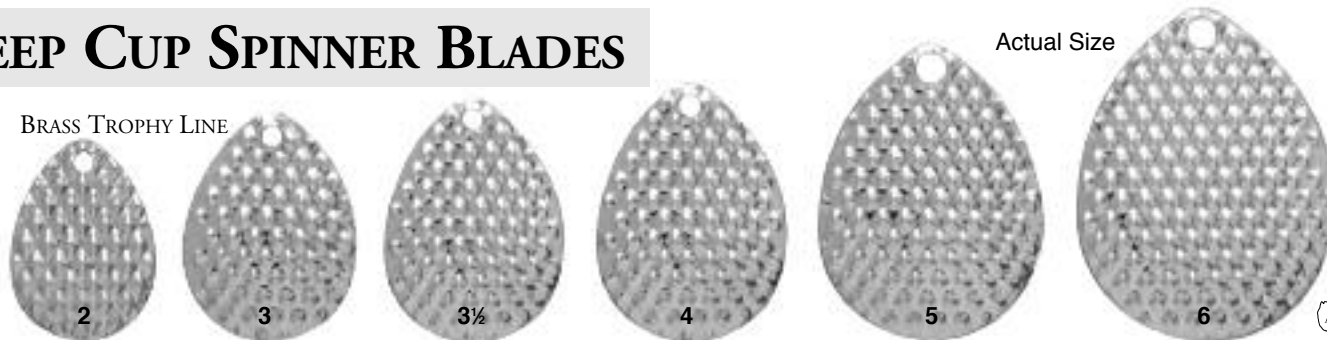

COLORADO DEEP CUP SPINNER BLADES

DIAMOND PATTERN

BRASS TROPHY LINE

PLATE FINISH

Size Gauge	2	3	3½	4	5	6
NICKEL	125002 $88.30	125003 103.30	125635 135.60	125004 143.00	125005 192.20	125006 295.40
GOLD	125012 $281.60	125013 298.40	125135 371.90	125014 384.00	125015 458.90	125016 595.50
BLACK/NICKEL & LACQUER	125022 $251.70	125023 273.60	125235 305.30	125024 315.00	125025 427.90	125026 561.60
COPPER & LACQUER	125032 $251.70	125033 273.60	125335 305.30	125034 315.00	125035 427.90	125036 561.60
SILVER & LACQUER	125042 $214.00	125043 227.00	125435 281.60	125044 291.70	125045 350.90	125046 451.60
50/50 NICKEL/GOLD	125052 $709.90	125053 726.70	125535 800.20	125054 812.30	125055 887.20	125056 1023.80

PAINT FRONT/NICKEL BACK

Size Gauge	2	3	3½	4	5	6
RED	126002	126003	125735	126004	126005	126006
CHARTREUSE	126012	126013	126135	126014	126015	126016
BLACK	126022	126023	126235	126024	126025	126026
ORANGE	126032	126033	126335	126034	126035	126036
GREEN	126042	126043	126435	126044	126045	126046
BLUE	126052	126053	126535	126054	126055	126056
WHITE	126062	126063	126635	126064	126065	126066
GLOW IN THE DARK	126072	126073	126735	126074	126075	126076
PEARLESCENT	126082	126083	126835	126084	126085	126086
HOT PINK	126092	126093	126935	126094	126095	126096
PRICE	$120.30	135.30	170.60	181.00	235.20	355.40

TRANSPARENT PAINT FRONT/SILVER BACK

Size Gauge	2	3	3½	4	5	6
BLUE	126102	126103	120135	126104	126105	126106
GREEN	126202	126203	120235	126204	126205	126206
PINK	126302	126303	120335	126304	126305	126306
PURPLE	126402	126403	120435	126404	126405	126406
RED	126502	126503	120535	126504	126505	126506
CHARTREUSE	126602	126603	120635	126604	126605	126606
ORANGE	126702	126703	120735	126704	126705	126706
TEAL	126802	126803	120835	126804	126805	126806
PRICE	$239.00	252.00	311.60	325.70	395.90	507.60

Price Per Thousand (M) Quantity Discount: (One Size and Finish) 5M-10M = 5%, 10M+ = 10%

COLORADO DEEP CUP