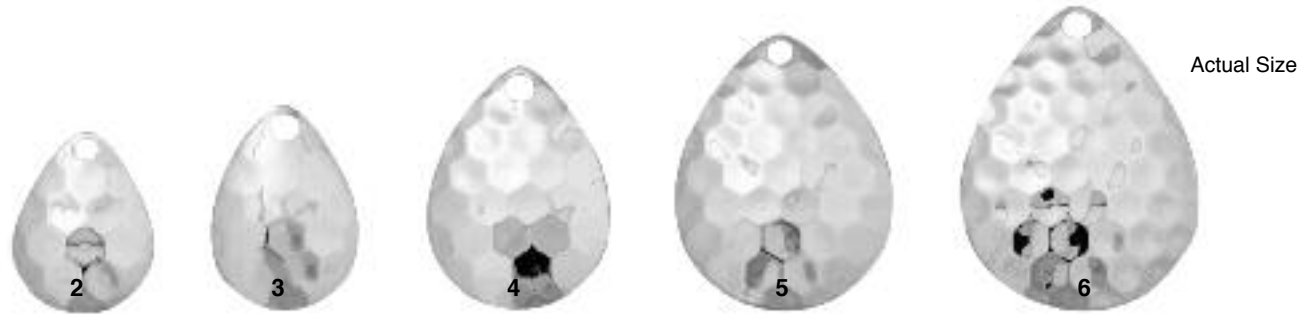

## LAKELAND'S EXCLUSIVE PREMIUM PLATE FINISH

Size	2	3	4	5	6
Gauge	.020	.020	.020	.020	.020
<b>BRIGHT NICKEL</b>	<b>293102</b> \$190.30	<b>293103</b> 235.10	<b>293104</b> 277.70	<b>293105</b> 341.80	<b>293106</b> 453.70
<b>GOLD</b>	<b>293202</b> \$348.00	<b>293203</b> 446.40	<b>293204</b> 520.90	<b>293205</b> 676.30	<b>293206</b> 899.80
<b>BLACK/NICKEL &amp; LACQUER</b>	<b>293302</b> \$324.60	<b>293303</b> 376.20	<b>293304</b> 485.30	<b>293305</b> 621.70	<b>293306</b> 750.30
<b>COPPER &amp; LACQUER</b>	<b>293402</b> \$324.60	<b>293403</b> 376.20	<b>293404</b> 485.30	<b>293405</b> 621.70	<b>293406</b> 750.30
<b>SILVER &amp; LACQUER</b>	<b>293502</b> \$278.50	<b>293503</b> 346.10	<b>293504</b> 386.80	<b>293505</b> 512.00	<b>293506</b> 629.10
<b>50/50 NICKEL/GOLD</b>	<b>293602</b> \$815.30	<b>293603</b> 913.70	<b>293604</b> 988.20	<b>293605</b> 1143.60	<b>293606</b> 1367.10