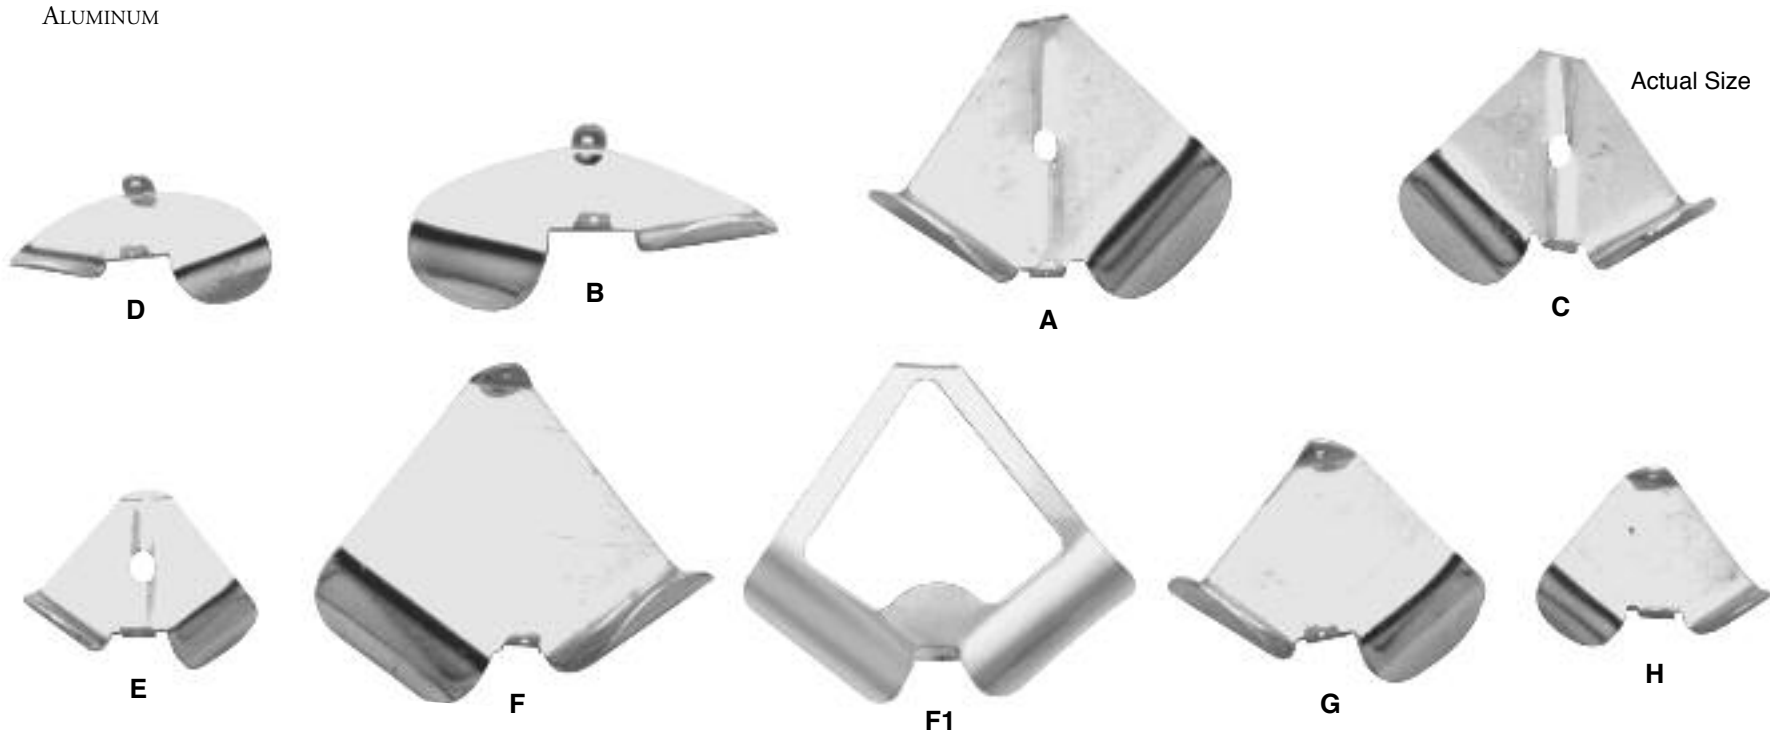

DELTA BLADES

ALUMINUM

POLISHED ALUMINUM

Style	D	B	A	C	E	F	F1	G	H
Size	1/4	1/2-3/8	1/2-3/8	1/4	1/8	1/2-3/8	1/2-3/8	1/4	1/8
Width	1.35	1.95	1.90	1.65	1.25	2.10	2.10	1.65	1.25
Length	.50	.60	1.55	1.10	.85	1.60	1.60	1.10	.85
ALUMINUM RIGHT TURN CLOCKWISE	340011	340013	340016	340021	340023	-	-	340026	340028
	\$223.10	235.50	283.00	258.30	231.40	-	-	258.30	231.40
ALUMINUM LEFT TURN COUNTER CLOCKWISE	340012	340014	340017	340022	340024	340025	340030	340027	340029
	\$223.10	235.50	283.00	258.30	231.40	263.70	294.80	258.30	231.40
GOLD RIGHT TURN CLOCKWISE	341011	341013	341016	341021	341023	-	-	341026	341028
	\$767.40	1237.80	1285.30	945.70	775.70	-	-	945.70	775.70
GOLD - LEFT TURN COUNTER CLOCKWISE	341012	341014	341017	341022	341024	341025	341030	341027	341029
	\$767.40	1237.80	1285.30	945.70	775.70	1409.10	1440.20	945.70	775.70

RIGHT TURN CLOCKWISE

Style	D	B	A	C	E	G	H
Size	1/4	1/2-3/8	1/2-3/8	1/4	1/8	1/4	1/8
RED	342211	342213	342216	342221	342223	342226	342228
CHARTREUSE	343311	343313	343316	343321	343323	343326	343328
BLACK	344411	344413	344416	344421	344423	344426	344428
ORANGE	345511	345513	345516	345521	345523	345526	345528
GREEN	346611	346613	346616	346621	346623	346626	346628
BLUE	347711	347713	347716	347721	347723	347726	347728
GLOW IN THE DARK	349711	349713	349716	349721	349723	349726	349728
PEARLESCENT	349811	349813	349816	349821	349823	349826	349828
WHITE	349911	349913	349916	349921	349923	349926	349928
HOT PINK	348911	348913	348916	348921	348923	348926	348928
PRICE	\$527.90	538.00	583.00	560.80	536.20	560.80	536.20

Price Per Thousand (M) Quantity Discount: (One Size and Finish)
5M-10M = 5%, 10M+ = 10%

DUAL 4 BLADE DELTA

ALUMINUM - POLISHED

- The dual 4 blade delta is made of two separate pieces which are assembled back-to-back on a wire shaft.
- 1M blades will produce 500 complete dual delta blades.