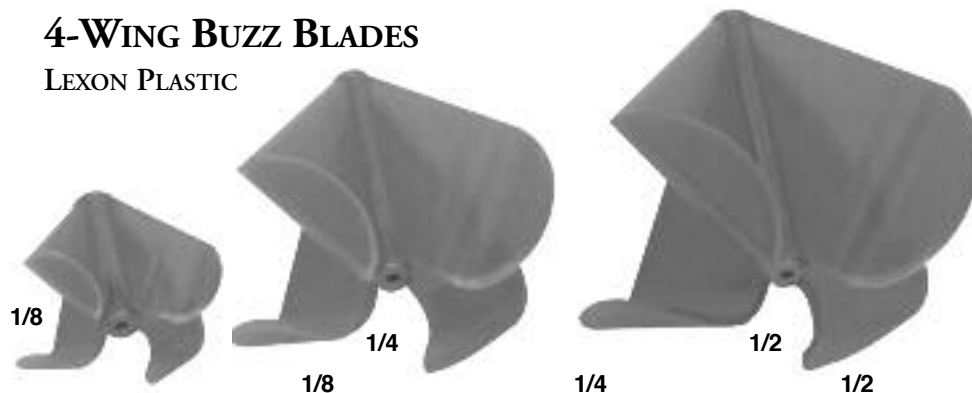

Actual Size

DELTA BUZZ BLADE RIVETS

ALUMINUM - POLISHED	349800
	\$16.60
GOLD	349810
	\$359.50

CLACKER BLADES

ALUMINUM - POLISHED

Size	1/4	1/2
Width	.45	.60
Length	.75	.95
ALUMINUM	351102	351103
	\$51.90	60.60
GOLD	352102	352103
	\$467.10	518.80

4-WING BUZZ BLADES

LEXON PLASTIC

CLEAR	350000	350001	350002
WHITE	350100	350101	350102
BLACK	350200	350201	350202
CHARTREUSE	350300	350301	350302
PRICE	\$403.50	423.90	444.50