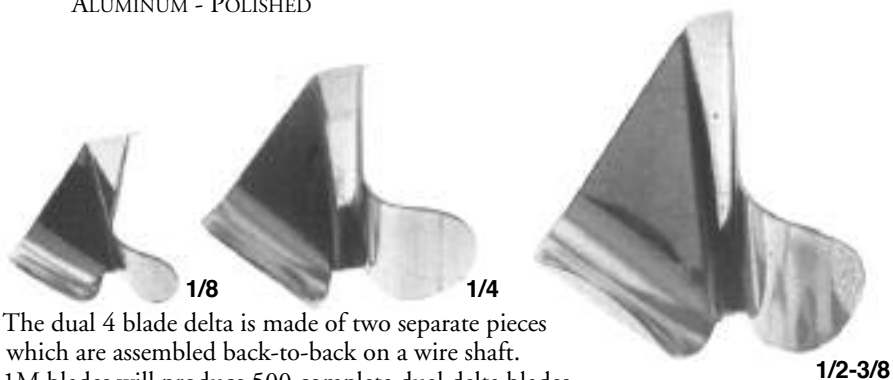

LEFT TURN COUNTER CLOCKWISE

Style	D	B	A	C	E	F	F1	G	H
Size	1/4	1/2-3/8	1/2-3/8	1/4	1/8	1/2-3/8	1/2-3/8	1/4	1/8
RED	342212	342214	342217	342222	342224	342225	342230	342227	342229
CHARTREUSE	343312	343314	343317	343322	343324	343325	343330	343327	343329
BLACK	344412	344414	344417	344422	344424	344425	344430	344427	344429
ORANGE	345512	345514	345517	345522	345524	345525	345530	345527	345529
GREEN	346612	346614	346617	346622	346624	346625	346630	346627	346629
BLUE	347712	347714	347717	347722	347724	347725	347730	347727	347729
GLOW IN THE DARK	349712	349714	349717	349722	349724	349725	349730	349727	349729
PEARLESCENT	349812	349814	349817	349822	349824	349825	349830	349827	349829
WHITE	349912	349914	349917	349922	349924	349925	349930	349927	349929
HOT PINK	348912	348914	348917	348922	348924	348925	348930	348927	348929
PRICE	\$527.90	538.00	583.00	560.80	536.20	629.10	660.20	560.80	536.20

Price Per Thousand (M) Quantity Discount: (One Size and Finish)
5M-10M = 5%, 10M+ = 10%

DUAL 4 BLADE DELTA

ALUMINUM - POLISHED

- The dual 4 blade delta is made of two separate pieces which are assembled back-to-back on a wire shaft.
- 1M blades will produce 500 complete dual delta blades.