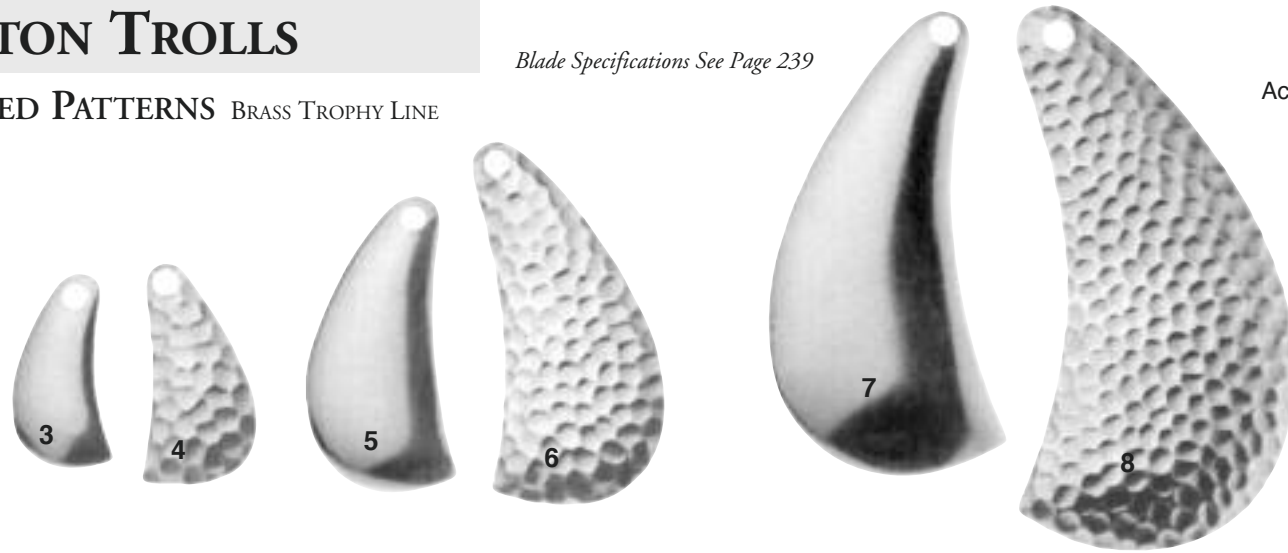

# DOC SHELTON TROLLS

PLAIN/HAMMERED PATTERNS BRASS TROPHY LINE

Blade Specifications See Page 239

Actual Size

## PLAIN PATTERN - PLATE FINISH

Size Gauge	3	4	5	6	7	8
	.025	.025	.025	.025	.025	.025
<b>POLISH BRASS</b>	<b>421103</b>	<b>421104</b>	<b>421105</b>	<b>421106</b>	<b>421107</b>	<b>421108</b>
	\$95.50	119.40	193.60	269.10	388.30	609.10
<b>NICKEL</b>	<b>421203</b>	<b>421204</b>	<b>421205</b>	<b>421206</b>	<b>421207</b>	<b>421208</b>
	\$113.80	146.40	237.60	327.40	471.60	747.60
<b>2/TONE</b>	<b>421403</b>	<b>421404</b>	<b>421405</b>	<b>421406</b>	<b>421407</b>	<b>421408</b>
	\$283.80	326.70	407.30	503.40	679.60	944.10
<b>GOLD</b>	<b>421503</b>	<b>421504</b>	<b>421505</b>	<b>421506</b>	<b>421507</b>	<b>421508</b>
	\$251.50	328.90	423.90	608.80	897.80	1267.30
<b>BLACK/NICKEL &amp; LACQUER</b>	<b>421703</b>	<b>421704</b>	<b>421705</b>	<b>421706</b>	<b>421707</b>	<b>421708</b>
	\$310.80	353.70	505.30	631.40	807.60	1072.10
<b>BRIGHTLY POLISHED BRASS &amp; LACQUER</b>	<b>422103</b>	<b>422104</b>	<b>422105</b>	<b>422106</b>	<b>422107</b>	<b>422108</b>
	\$145.50	172.00	263.20	364.10	498.90	779.80
<b>COPPER &amp; LACQUER</b>	<b>422303</b>	<b>422304</b>	<b>422305</b>	<b>422306</b>	<b>422307</b>	<b>422308</b>
	\$310.80	353.70	505.30	631.40	807.60	1072.10
<b>SILVER &amp; LACQUER</b>	<b>422603</b>	<b>422604</b>	<b>422605</b>	<b>422606</b>	<b>422607</b>	<b>422608</b>
	\$228.80	273.70	371.50	522.40	748.90	1071.50
<b>50/50 NICKEL/GOLD</b>	<b>422623</b>	<b>422624</b>	<b>422625</b>	<b>422626</b>	<b>422627</b>	<b>422628</b>
	\$679.80	757.20	852.20	1037.10	1326.10	1695.60