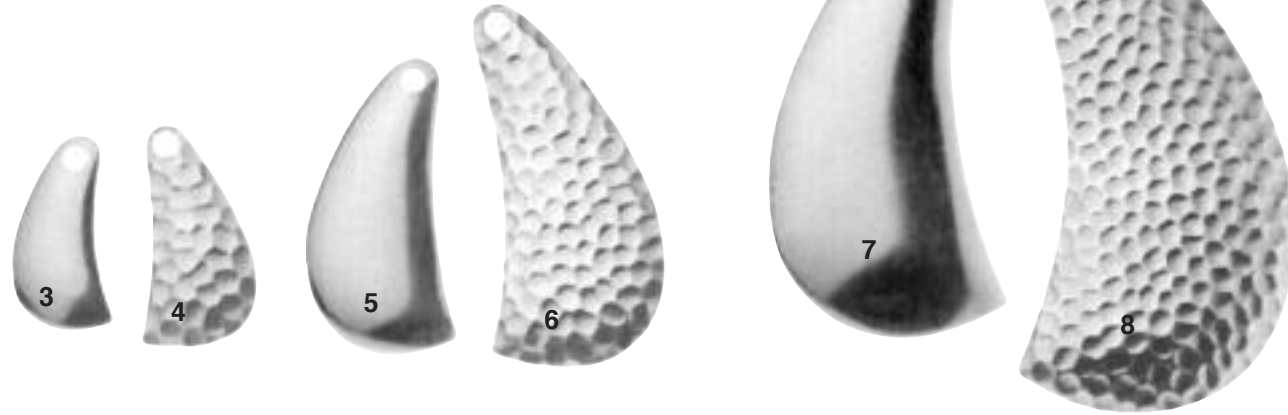

# DOC SHELTON TROLLS

PLAIN/HAMMERED PATTERNS BRASS TROPHY LINE

Blade Specifications See Page 235

## PLAIN PATTERN - PLATE FINISH

Size Gauge	3	4	5	6	7	8
POLISH BRASS	421103 \$91.50	421104 114.40	421105 185.10	421106 257.20	421107 370.50	421108 580.50
NICKEL	421203 \$109.80	421204 141.40	421205 229.10	421206 315.50	421207 453.80	421208 719.00
2/TONE	421403 \$429.80	421404 471.70	421405 548.80	421406 641.50	421407 811.80	421408 1065.50
GOLD	421503 \$232.90	421504 304.20	421505 393.70	421506 564.90	421507 832.00	421508 1176.70
BLACK/NICKEL & LACQUER	421703 \$302.80	421704 344.70	421705 489.80	421706 612.50	421707 782.80	421708 1036.50
BRIGHTLY POLISHED BRASS & LACQUER	422103 \$143.50	422104 169.30	422105 258.00	422106 357.20	422107 486.80	422108 760.60
COPPER & LACQUER	422303 \$302.80	422304 344.70	422305 489.80	422306 612.50	422307 782.80	422308 1036.50
SILVER & LACQUER	422603 \$214.30	422604 256.80	422605 350.80	422606 483.20	422607 679.30	422608 988.10
50/50 NICKEL/GOLD	422623 \$661.20	422624 732.50	422625 822.00	422626 993.20	422627 1260.30	422628 1605.00

## HAMMERED PATTERN - PLATE FINISH

3	4	5	6	7	8
423103 \$100.70	423104 125.70	423105 204.30	423106 279.80	423107 447.60	423108 668.70
423203 \$119.00	423204 152.70	423205 248.30	423206 338.10	423207 530.90	423208 807.20
423403 \$439.00	423404 483.00	423405 568.00	423406 664.10	423407 888.90	423408 1153.70
423503 \$242.10	423504 315.50	423505 412.90	423506 587.50	423507 909.10	423508 1264.90
423703 \$312.00	423704 356.00	423705 509.00	423706 635.10	423707 859.90	423708 1124.70
424103 \$152.70	424104 180.60	424105 277.20	424106 379.80	424107 563.90	424108 848.80
424303 \$312.00	424304 356.00	424305 509.00	424306 635.10	424307 859.90	424308 1124.70
424603 \$223.50	424604 268.10	424605 370.00	424606 505.80	424607 756.40	424608 1076.30
424613 \$670.40	424614 743.80	424615 841.20	424616 1015.80	424617 1337.40	424618 1693.20