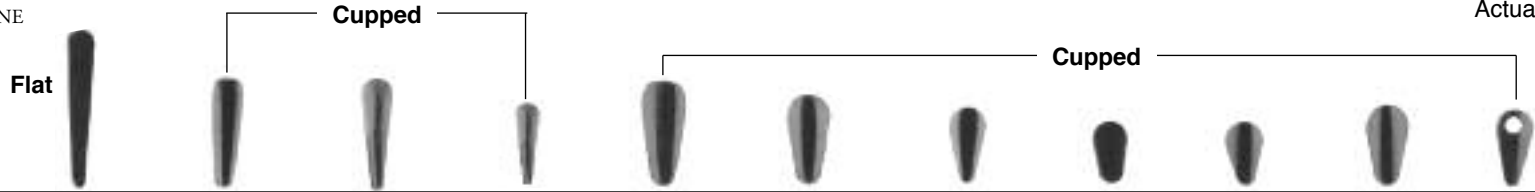

ICE BLADES

Spoon Specifications See Page 239

BRASS TROPHY LINE

Actual Size

Size Gauge	L2	L3	L4	L5	M2	M3	M4	M5	M6	M7	M8
POLISH BRASS	361100	361111	361125	361127	361112	361113	361114	361115	361123	361124	361126
	\$10.10	8.50	11.10	6.20	10.70	10.10	9.30	8.50	8.50	9.80	9.30
NICKEL	361200	361211	361225	361227	361212	361213	361214	361215	361223	361224	361226
	\$11.10	9.30	11.90	6.70	11.80	11.00	9.90	9.00	9.10	10.60	9.90

Size Gauge	C0	C1	C2	C3	R2	F1	F2	W1	W2	W3	WH1	WH2	WH3
POLISH BRASS	361116	361117	361118	361119	361120	361121	361122	361131	361132	361133	361141	361142	361143
	\$8.50	8.50	8.50	8.50	7.80	7.20	7.80	19.00	26.20	28.20	20.90	29.10	31.10
NICKEL	361216	361217	361218	361219	361220	361221	361222	361231	361232	361233	361241	361242	361243
	\$9.00	9.00	9.00	8.90	8.40	7.70	8.50	20.40	29.00	32.60	22.20	31.70	35.20

Price Per Thousand (M) Quantity Discount: (One Size and Finish)
 5M-10M = 5%, 10M-50M = 10%, 50M-100M = 20%, 100M+ = 25%

LURE FLIPPERS FLUORESCENT RED PLASTIC

"New Heavier Material"

Style Gauge	B	D
	.018	.018
FLUORESCENT RED PLASTIC	689811	689833
	\$25.10	32.10