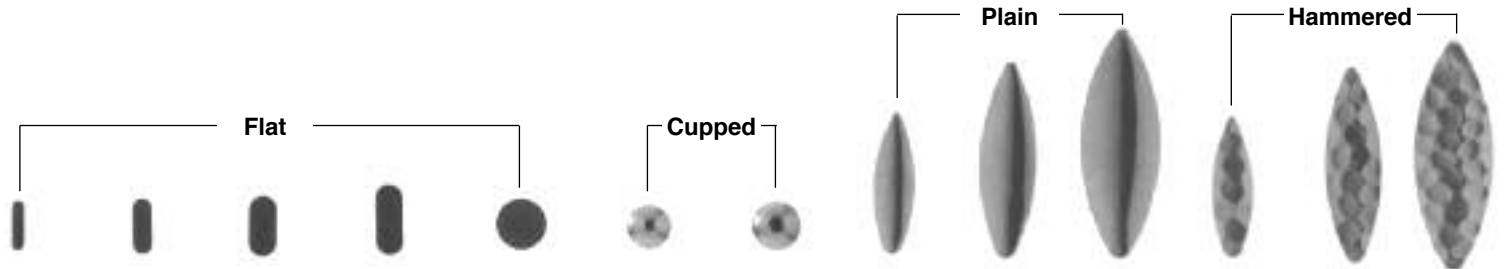

ICE BLADES

Spoon Specifications See Page 239

BRASS TROPHY LINE

Actual Size

Size Gauge	L2	L3	L4	L5	M2	M3	M4	M5	M6	M7	M8
POLISH BRASS	361100	361111	361125	361127	361112	361113	361114	361115	361123	361124	361126
	\$10.10	8.50	11.10	6.20	10.70	10.10	9.30	8.50	8.50	9.80	9.30
NICKEL	361200	361211	361225	361227	361212	361213	361214	361215	361223	361224	361226
	\$11.10	9.30	11.90	6.70	11.80	11.00	9.90	9.00	9.10	10.60	9.90

Size Gauge	C0	C1	C2	C3	R2	F1	F2	W1	W2	W3	WH1	WH2	WH3
POLISH BRASS	361116	361117	361118	361119	361120	361121	361122	361131	361132	361133	361141	361142	361143
	\$8.50	8.50	8.50	8.50	7.80	7.20	7.80	19.00	26.20	28.20	20.90	29.10	31.10
NICKEL	361216	361217	361218	361219	361220	361221	361222	361231	361232	361233	361241	361242	361243
	\$9.00	9.00	9.00	8.90	8.40	7.70	8.50	20.40	29.00	32.60	22.20	31.70	35.20

Price Per Thousand (M) Quantity Discount: (One Size and Finish)
 5M-10M = 5%, 10M-50M = 10%, 50M-100M = 20%, 100M+ = 25%

LURE FLIPPERS FLUORESCENT RED PLASTIC

"New Heavier Material"

Style Gauge	B	D
	.018	.018
FLUORESCENT RED PLASTIC	689811	689833
	\$25.10	32.10