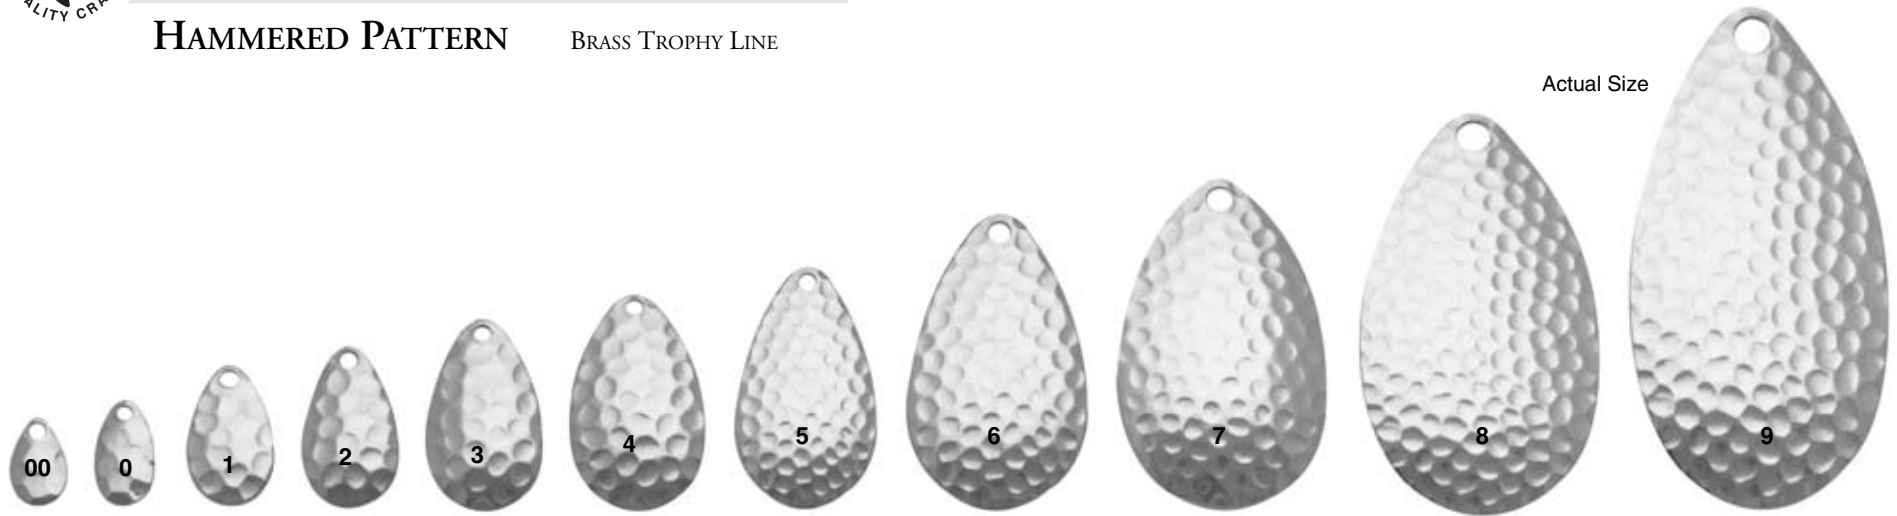

Price Per Thousand (M) Quantity Discount: (One Size and Finish)
 5M-10M = 5%, 10M+ = 10%

INDIANA SPINNER BLADES

HAMMERED PATTERN

BRASS TROPHY LINE

PLATE FINISH

Size	00	0	1	2	3	4	5	6	7	8	9
Gauge	.018	.018	.018	.018	.018	.018	.018	.018	.018	.018	.018
POLISH BRASS	203120 \$34.40	203110 34.40	203101 42.30	203102 48.30	203103 57.80	203104 69.80	203105 89.40	203106 117.20	203107 160.70	203108 201.60	203109 231.90
NICKEL	203220 \$38.90	203210 38.90	203201 50.10	203202 59.10	203203 71.30	203204 86.50	203205 113.10	203206 150.90	203207 230.20	203208 302.30	203209 362.70
2/TONE	203420 \$156.40	203410 156.40	203401 176.50	203402 183.60	203403 206.00	203404 221.60	203405 260.90	203406 289.90	203407 362.50	203408 446.60	203409 503.40
GOLD	203520 \$145.00	203510 145.00	203501 155.50	203502 163.70	203503 176.30	203504 222.40	203505 264.60	203506 347.40	203507 419.20	203508 658.40	203509 773.40
BLACK/NICKEL & LACQUER	203720 \$171.40	203710 171.40	203701 198.50	203702 205.60	203703 228.00	203704 243.60	203705 282.90	203706 361.90	203707 434.50	203708 616.60	203709 673.40
BRIGHTLY POLISHED BRASS & LACQUER	204120 \$66.40	204110 66.40	204101 78.30	204102 90.30	204103 108.80	204104 125.80	204105 152.40	204106 197.20	204107 248.70	204108 318.60	204109 420.90
COPPER & LACQUER	204320 \$171.40	204310 171.40	204301 198.50	204302 205.60	204303 228.00	204304 243.60	204305 282.90	204306 361.90	204307 434.50	204308 616.60	204309 673.40
SILVER & LACQUER	204620 \$132.70	204610 132.70	204601 145.80	204602 159.30	204603 178.50	204604 199.60	204605 228.20	204606 277.70	204607 355.00	204608 493.60	204609 627.60
50/50 NICKEL/GOLD	204720 \$573.30	204710 573.30	204701 583.80	204702 592.00	204703 604.60	204704 650.70	204705 692.90	204706 775.70	204707 847.50	204708 1086.70	204709 1201.70