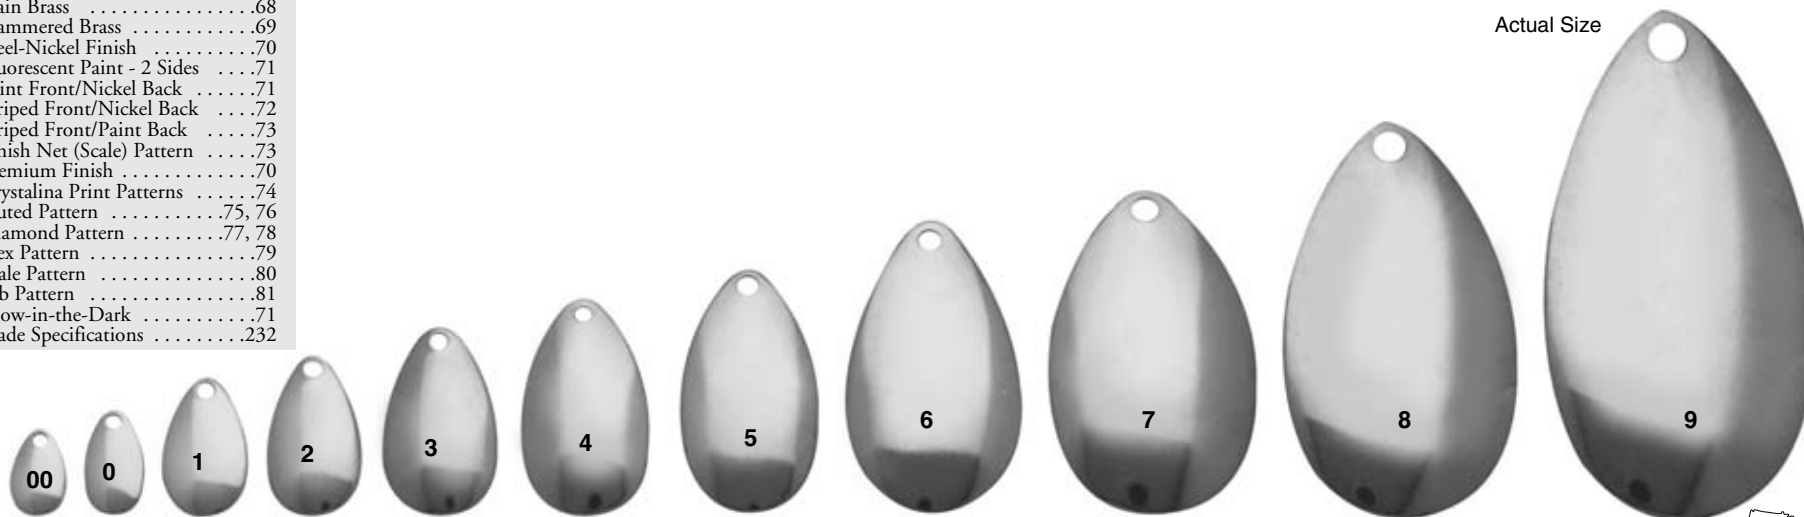

Actual Size

PLATE FINISH

Size	00	0	1	2	3	4	5	6	7	8	9
Gauge	.018	.018	.018	.018	.018	.018	.018	.018	.018	.018	.018
POLISH BRASS	201120	201110	201101	201102	201103	201104	201105	201106	201107	201108	201109
	\$31.20	31.20	38.60	43.90	52.10	63.70	80.90	105.90	130.20	162.50	194.50
NICKEL	201220	201210	201201	201202	201203	201204	201205	201206	201207	201208	201209
	\$35.70	35.70	46.40	54.70	65.60	80.40	104.60	139.60	199.70	263.20	325.30
2/TONE	201420	201410	201401	201402	201403	201404	201405	201406	201407	201408	201409
	\$153.20	153.20	172.80	179.20	200.30	215.50	252.40	278.60	332.00	407.50	466.00
GOLD	201520	201510	201501	201502	201503	201504	201505	201506	201507	201508	201509
	\$141.80	141.80	151.80	159.30	170.60	216.30	256.10	336.10	388.70	619.30	736.00
BLACK/NICKEL & LACQUER	201720	201710	201701	201702	201703	201704	201705	201706	201707	201708	201709
	\$168.20	168.20	194.80	201.20	222.30	237.50	274.40	350.60	404.00	577.50	636.00
BRIGHTLY POLISHED BRASS & LACQUER	202120	202110	202101	202102	202103	202104	202105	202106	202107	202108	202109
	\$63.20	63.20	74.60	85.90	103.10	119.70	143.90	185.90	218.20	279.50	383.50
COPPER & LACQUER	202320	202310	202301	202302	202303	202304	202305	202306	202307	202308	202309
	\$168.20	168.20	194.80	201.20	222.30	237.50	274.40	350.60	404.00	577.50	636.00
SILVER & LACQUER	202620	202610	202601	202602	202603	202604	202605	202606	202607	202608	202609
	\$129.50	129.50	142.10	154.90	172.80	193.50	219.70	266.40	324.50	454.50	590.20
50/50 NICKEL/GOLD	265420	265410	265401	265402	265403	265404	265405	265406	265407	265408	265409
	\$570.10	570.10	580.10	587.60	598.90	644.60	684.40	764.40	817.00	1047.60	1164.30