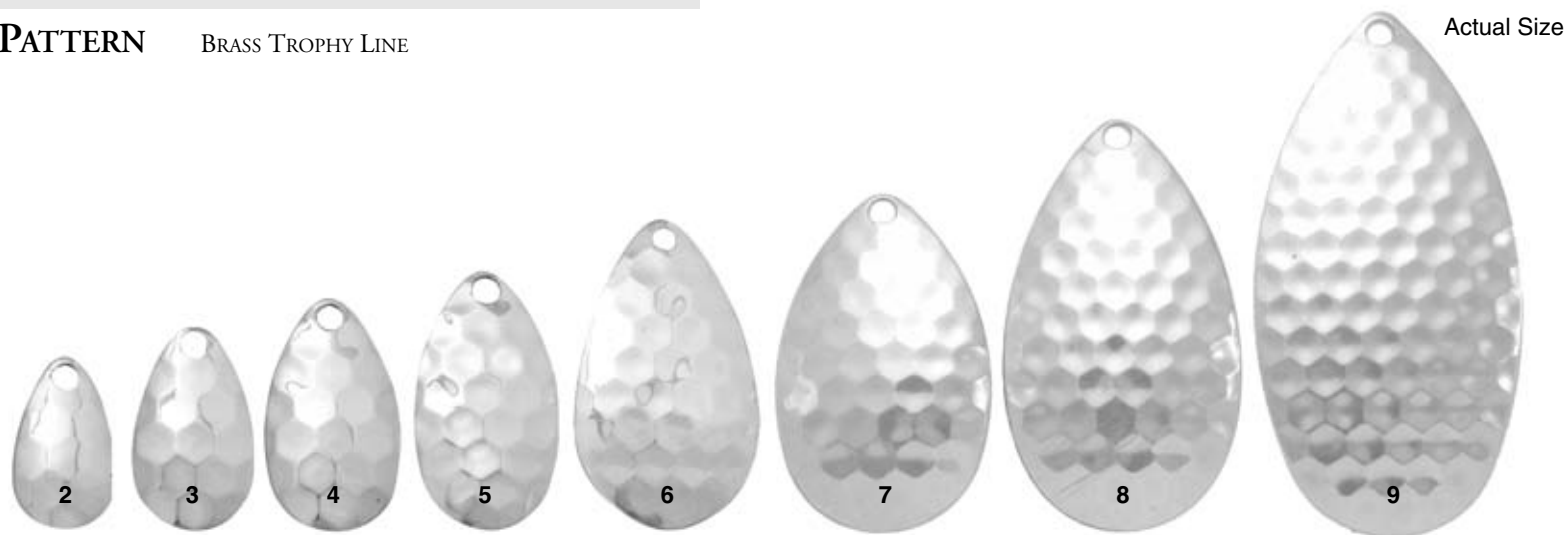

Price Per Thousand (M) Quantity Discount: (One Size and Finish) 5M-10M = 5%, 10M+ = 10%

INDIANA

INDIANA SPINNER BLADES

HEX PATTERN

BRASS TROPHY LINE

PLATE FINISH

Size	2	3	4	5	6	7	8	9
Gauge	.018	.018	.018	.018	.018	.018	.018	.018
NICKEL	219302	219303	219304	219305	219306	219307	219308	219309
	\$54.70	65.60	80.40	104.60	139.60	199.70	263.20	325.30
GOLD	219402	219403	219404	219405	219406	219407	219408	219409
	\$159.30	170.60	216.30	256.10	336.10	388.70	619.30	736.00
BLACK/NICKEL & LACQUER	219502	219503	219504	219505	219506	219507	219508	219509
	\$201.20	222.30	237.50	274.40	350.60	404.00	577.50	636.00
COPPER & LACQUER	219602	219603	219604	219605	219606	219607	219608	219609
	\$201.20	222.30	237.50	274.40	350.60	404.00	577.50	636.00
SILVER & LACQUER	219702	219703	219704	219705	219706	219707	219708	219709
	\$154.90	172.80	193.50	219.70	266.40	324.50	454.50	590.20
50/50 NICKEL/GOLD	219712	219713	219714	219715	219716	219717	219718	219719
	\$587.60	598.90	644.60	684.40	764.40	817.00	1047.60	1164.30