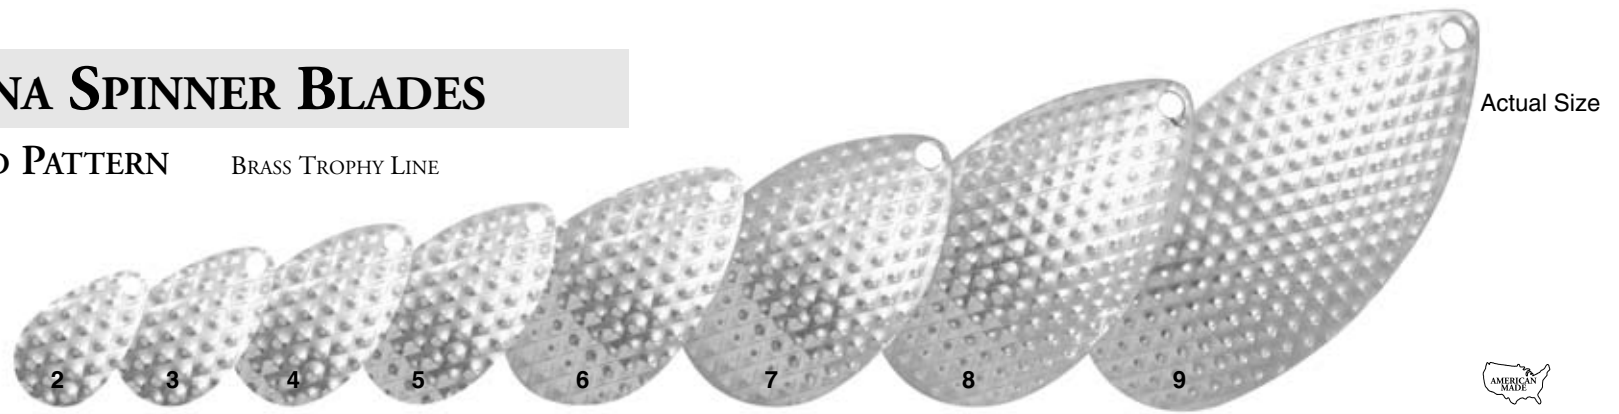

Price Per Thousand (M) Quantity Discount: (One Size and Finish)
5M-10M = 5%, 10M+ = 10%

INDIANA SPINNER BLADES

DIAMOND PATTERN

BRASS TROPHY LINE

PLATE FINISH

Size Gauge	2	3	4	5	6	7	8	9
NICKEL	210012 \$63.80	210013 76.90	210014 93.30	210015 121.70	210016 162.60	210017 232.70	210018 304.60	210019 366.10
GOLD	210022 \$168.40	210023 181.90	210024 229.20	210025 273.20	210026 359.10	210027 421.70	210028 660.70	210029 776.80
BLACK/NICKEL & LACQUER	210032 \$210.30	210033 233.60	210034 250.40	210035 291.50	210036 373.60	210037 437.00	210038 618.90	210039 676.80
COPPER & LACQUER	210042 \$210.30	210043 233.60	210044 250.40	210045 291.50	210046 373.60	210047 437.00	210048 618.90	210049 676.80
SILVER & LACQUER	210052 \$164.00	210053 184.10	210054 206.40	210055 236.80	210056 289.40	210057 357.50	210058 495.90	210059 631.00
50/50 NICKEL/GOLD	210152 \$596.70	210153 610.20	210154 675.50	210155 701.50	210156 787.40	210157 850.00	210158 1089.00	210159 1205.10