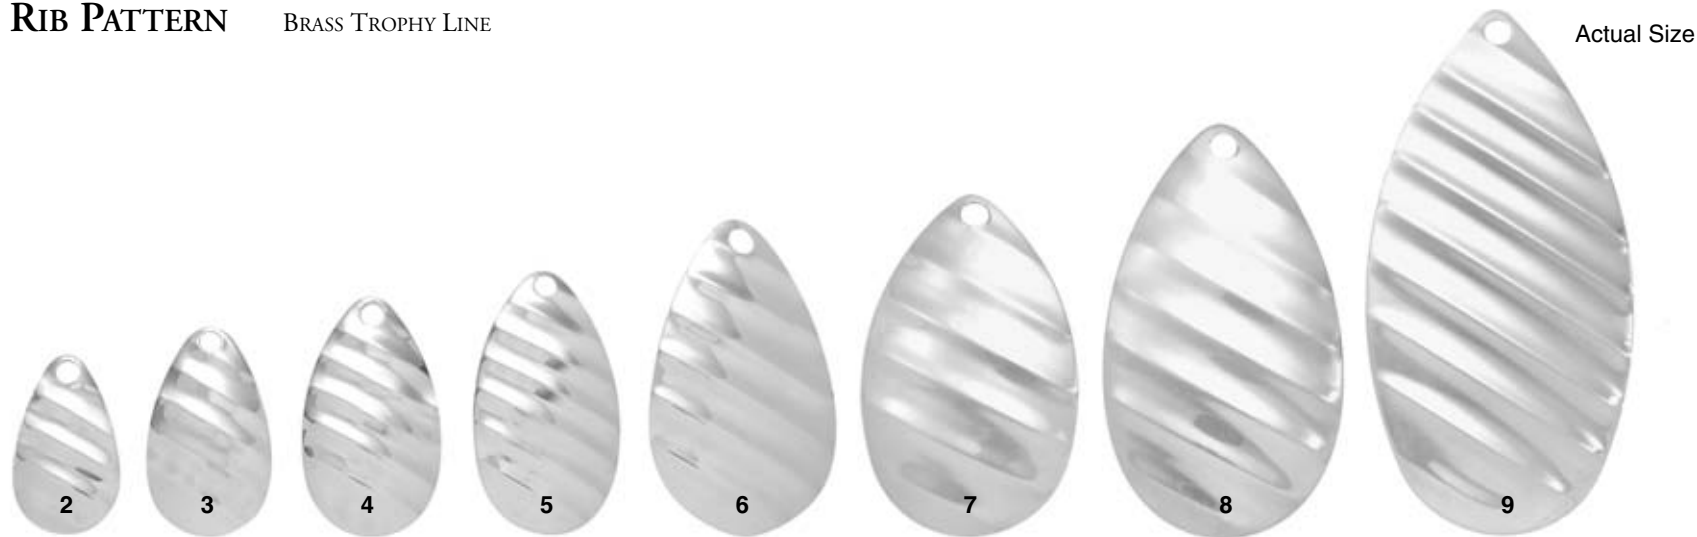

Price Per Thousand (M) Quantity Discount: (One Size and Finish)
5M-10M = 5%, 10M+ = 10%

INDIANA SPINNER BLADES

RIB PATTERN

BRASS TROPHY LINE

PLATE FINISH

	Size	2	3	4	5	6	7	8	9
	Gauge	.018	.018	.018	.018	.018	.018	.018	.018
NICKEL		219942 \$63.80	219943 76.90	219944 93.30	219945 121.70	219946 162.60	219947 232.70	219948 304.60	219949 366.10
GOLD		219952 \$168.40	219953 181.90	219954 229.20	219955 273.20	219956 359.10	219957 421.70	219958 660.70	219959 776.80
BLACK/NICKEL & LACQUER		219962 \$210.30	219963 233.60	219964 250.40	219965 291.50	219966 373.60	219967 437.00	219968 618.90	219969 676.80
COPPER & LACQUER		219972 \$210.30	219973 233.60	219974 250.40	219975 291.50	219976 373.60	219977 437.00	219978 618.90	219979 676.80
SILVER & LACQUER		219982 \$164.00	219983 184.10	219984 206.40	219985 236.80	219986 289.40	219987 357.50	219988 495.90	219989 631.00
50/50 NICKEL/GOLD		219992 \$596.70	219993 610.20	219994 657.50	219995 701.50	219996 787.40	219997 850.00	219998 1089.00	219999 1205.10