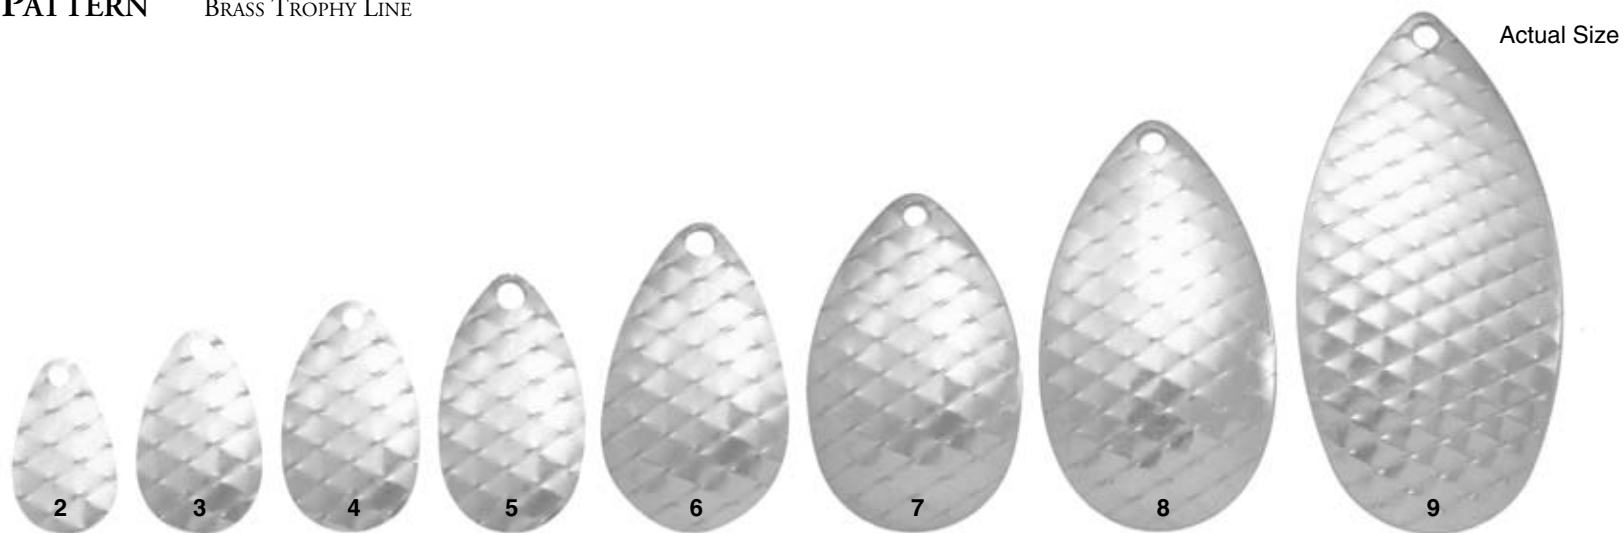

INDIANA SPINNER BLADES

SCALE PATTERN

BRASS TROPHY LINE

INDIANA

PLATE FINISH

Size	2	3	4	5	6	7	8	9
Gauge	.018	.018	.018	.018	.018	.018	.018	.018
NICKEL	219802 $63.80	219803 76.90	219804 93.30	219805 121.70	219806 162.60	219807 232.70	219808 304.60	219809 366.10
GOLD	219902 $168.40	219903 181.90	219904 229.20	219905 273.20	219906 359.10	219907 421.70	219908 660.70	219909 776.80
BLACK/NICKEL & LACQUER	219912 $210.30	219913 233.60	219914 250.40	219915 291.50	219916 373.60	219917 437.00	219918 618.90	219919 676.80
COPPER & LACQUER	219922 $210.30	219923 233.60	219924 250.40	219925 291.50	219926 373.60	219927 437.00	219928 618.90	219929 676.80
SILVER & LACQUER	219932 $164.00	219933 184.10	219934 206.40	219935 236.80	219936 289.40	219937 357.50	219938 495.90	219939 631.00
50/50 NICKEL/GOLD	219792 $596.70	219793 610.20	219794 657.50	219795 701.50	219796 787.40	219797 850.00	219798 1089.00	219799 1205.10

Price Per Thousand (M) Quantity Discount: (One Size and Finish)
5M-10M = 5%, 10M+ = 10%