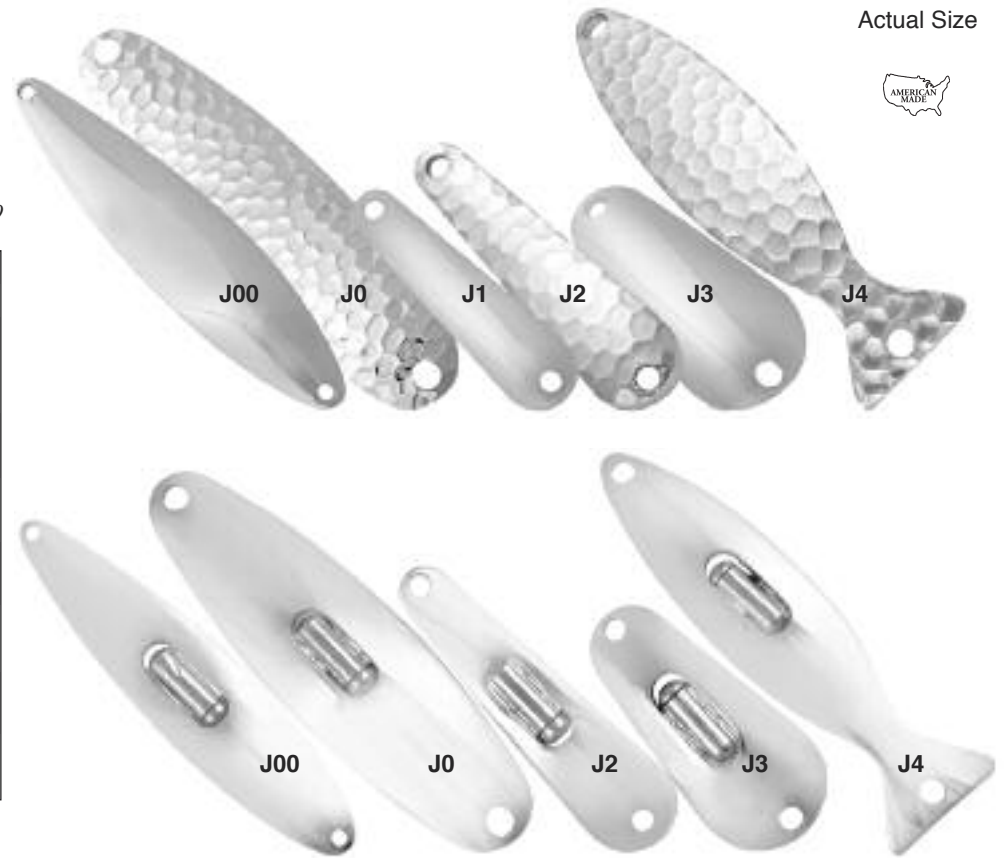

JIGGING SPOONS

PLAIN/HAMMERED PATTERNS

BRASS TROPHY LINE

Actual Size

PLAIN PATTERN - PLATE FINISH

Spoon Specifications See Page 239

Size	J00	J0	J1	J2	J3	J4
Ounces	1/5	1/3	1/8	1/4	3/8	1/2
Gauge	.050	.050	.050	.050	.072	.050
NICKEL	249109	249110	249111	249112	249113	249114
	\$353.90	445.20	193.00	256.20	351.60	412.90
GOLD	249129	249130	249131	249132	249133	249134
	\$588.40	699.90	290.40	419.70	529.80	629.00
SILVER	249139	249140	249141	249142	249143	249144
	\$388.50	521.70	225.00	302.20	379.00	458.80
BLACK/NICKEL & LACQUER	249149	249150	249151	249152	249153	249154
	\$487.80	588.50	349.00	428.90	514.80	600.40
COPPER & LACQUER	249159	249160	249161	249162	249163	249164
	\$487.80	588.50	349.00	428.90	514.80	600.40
SILVER & LACQUER	249169	249170	249171	249172	249173	249174
	\$489.80	623.00	366.80	444.00	530.00	609.80
50/50 NICKEL/GOLD	249269	249270	249271	249272	249273	249274
	\$1016.70	1128.20	718.70	848.00	958.10	1057.30

Price Per Thousand (M) Quantity Discount: (One Size and Finish)
5M-10M = 5%, 10M+ = 10%

HAMMERED PATTERN - PLATE FINISH

Size	J00	J0	J1	J2	J3	J4
Ounces	1/5	1/3	1/8	1/4	3/8	1/2
Gauge	.050	.050	.050	.050	.072	.050
NICKEL	249179	249180	249181	249182	249183	249184
	\$357.50	440.90	209.30	275.50	630.90	444.40
GOLD	249199	249200	249201	249202	249203	249204
	\$592.00	695.60	306.70	439.00	809.10	660.50
SILVER	249209	249210	249211	249212	249213	249214
	\$392.10	517.40	241.30	321.50	658.30	490.30
BLACK/NICKEL & LACQUER	249219	249220	249221	249222	249223	249224
	\$491.40	584.20	365.30	448.20	794.10	631.90
COPPER & LACQUER	249229	249230	249231	249232	249233	249234
	\$491.40	584.20	365.30	448.20	794.10	631.90
SILVER & LACQUER	249239	249240	249241	249242	249243	249244
	\$493.40	618.70	383.10	463.30	809.30	641.30
50/50 NICKEL/GOLD	249249	249250	249251	249252	249253	249254
	\$1020.30	1123.90	735.00	867.30	1237.40	1088.80