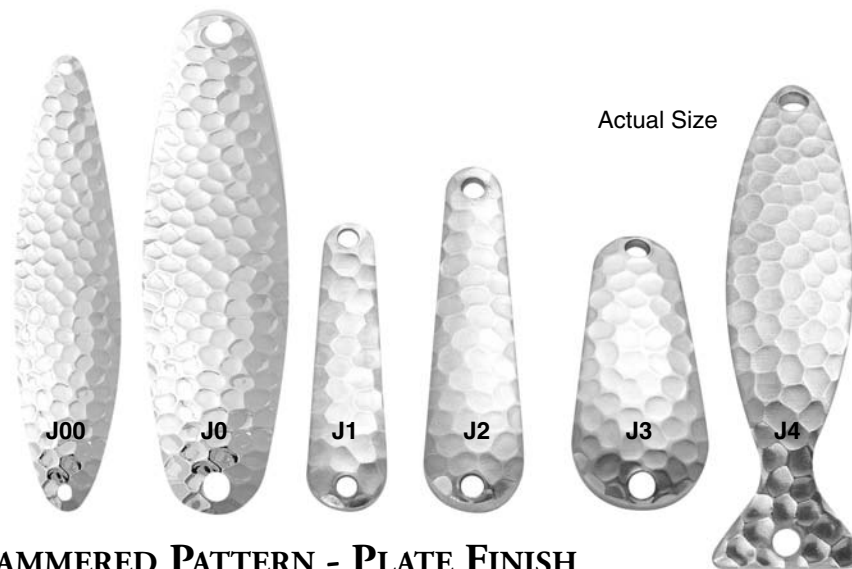

# JIGGING SPOONS

Spoon Specifications See Page 233

## PLAIN/HAMMERED PATTERNS

BRASS TROPHY LINE

**PLAIN PATTERN - PLATE FINISH**

**HAMMERED PATTERN - PLATE FINISH**

Size	J00	J0	J1	J2	J3	J4
Ounces	1/5	1/3	1/8	1/4	3/8	1/2
Gauge	.050	.050	.050	.050	.072	.050
<b>NICKEL</b>	<b>249109</b>	<b>249110</b>	<b>249111</b>	<b>249112</b>	<b>249113</b>	<b>249114</b>
	\$307.20	382.50	148.00	194.90	307.00	359.10
<b>GOLD</b>	<b>249129</b>	<b>249130</b>	<b>249131</b>	<b>249132</b>	<b>249133</b>	<b>249134</b>
	\$479.80	570.00	238.50	342.80	436.00	513.60
<b>SILVER</b>	<b>249139</b>	<b>249140</b>	<b>249141</b>	<b>249142</b>	<b>249143</b>	<b>249144</b>
	\$334.20	433.10	201.00	257.50	322.00	393.90
<b>BLACK/NICKEL &amp; LACQUER</b>	<b>249149</b>	<b>249150</b>	<b>249151</b>	<b>249152</b>	<b>249153</b>	<b>249154</b>
	\$436.50	520.80	321.70	392.40	465.40	540.60
<b>COPPER &amp; LACQUER</b>	<b>249159</b>	<b>249160</b>	<b>249161</b>	<b>249162</b>	<b>249163</b>	<b>249164</b>
	\$436.50	520.80	321.70	392.40	465.40	540.60
<b>SILVER &amp; LACQUER</b>	<b>249169</b>	<b>249170</b>	<b>249171</b>	<b>249172</b>	<b>249173</b>	<b>249174</b>
	\$432.50	531.40	338.70	395.20	468.70	540.60
<b>50/50 NICKEL/GOLD</b>	<b>249269</b>	<b>249270</b>	<b>249271</b>	<b>249272</b>	<b>249273</b>	<b>249274</b>
	\$908.10	998.30	666.80	771.10	864.30	941.90