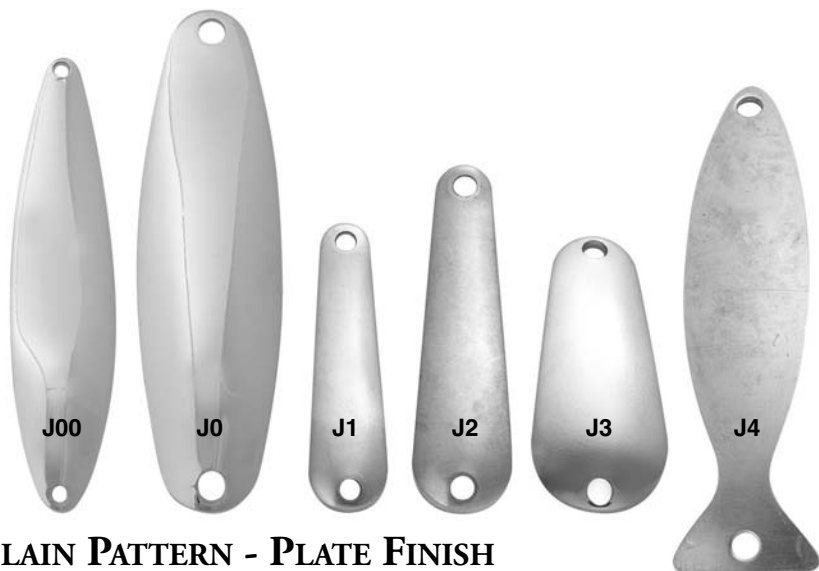

# JIGGING SPOONS

Spoon Specifications See Page 233

## PLAIN/HAMMERED PATTERNS

BRASS TROPHY LINE

**PLAIN PATTERN - PLATE FINISH**

**HAMMERED PATTERN - PLATE FINISH**

Size	J00	J0	J1	J2	J3	J4
Ounces	1/5	1/3	1/8	1/4	3/8	1/2
Gauge	.050	.050	.050	.050	.072	.050
<b>NICKEL</b>	<b>249109</b>	<b>249110</b>	<b>249111</b>	<b>249112</b>	<b>249113</b>	<b>249114</b>
	\$307.20	382.50	148.00	194.90	307.00	359.10
<b>GOLD</b>	<b>249129</b>	<b>249130</b>	<b>249131</b>	<b>249132</b>	<b>249133</b>	<b>249134</b>
	\$479.80	570.00	238.50	342.80	436.00	513.60
<b>SILVER</b>	<b>249139</b>	<b>249140</b>	<b>249141</b>	<b>249142</b>	<b>249143</b>	<b>249144</b>
	\$334.20	433.10	201.00	257.50	322.00	393.90
<b>BLACK/NICKEL &amp; LACQUER</b>	<b>249149</b>	<b>249150</b>	<b>249151</b>	<b>249152</b>	<b>249153</b>	<b>249154</b>
	\$436.50	520.80	321.70	392.40	465.40	540.60
<b>COPPER &amp; LACQUER</b>	<b>249159</b>	<b>249160</b>	<b>249161</b>	<b>249162</b>	<b>249163</b>	<b>249164</b>
	\$436.50	520.80	321.70	392.40	465.40	540.60
<b>SILVER &amp; LACQUER</b>	<b>249169</b>	<b>249170</b>	<b>249171</b>	<b>249172</b>	<b>249173</b>	<b>249174</b>
	\$432.50	531.40	338.70	395.20	468.70	540.60
<b>50/50 NICKEL/GOLD</b>	<b>249269</b>	<b>249270</b>	<b>249271</b>	<b>249272</b>	<b>249273</b>	<b>249274</b>
	\$908.10	998.30	666.80	771.10	864.30	941.90