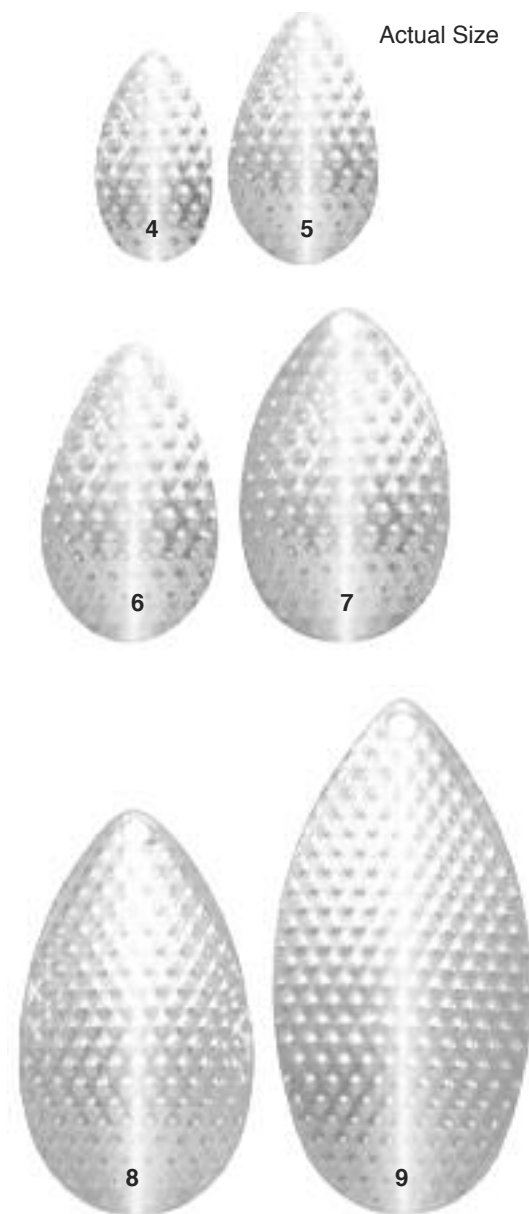

PAINT FRONT/NICKEL BACK

Size Gauge	4	5	6	7	8	9
RED	783704	783705	783706	783707	783708	783709
CHARTREUSE	783714	783715	783716	783717	783718	783719
BLACK	783724	783725	783726	783727	783728	783729
ORANGE	783734	783735	783736	783737	783738	783739
GREEN	783744	783745	783746	783747	783748	783749
BLUE	783754	783755	783756	783757	783758	783759
WHITE	783764	783765	783766	783767	783768	783769
GLOW IN THE DARK	783774	783775	783776	783777	783778	783779
PEARLESCENT	783784	783785	783786	783787	783788	783789
HOT PINK	783794	783795	783796	783797	783798	783799
PRICE	$144.90	180.10	236.90	321.10	418.00	526.10

TRANSPARENT PAINT FRONT/SILVER BACK

Size Gauge	4	5	6	7	8	9
BLUE	783804	783805	783806	783807	783808	783809
GREEN	783814	783815	783816	783817	783818	783819
PINK	783824	783825	783826	783827	783828	783829
PURPLE	783834	783835	783836	783837	783838	783839
RED	783844	783845	783846	783847	783848	783849
CHARTREUSE	783854	783855	783856	783857	783858	783859
ORANGE	783864	783865	783866	783867	783868	783869
TEAL	783874	783875	783876	783877	783878	783879
PRICE	$261.60	307.50	395.40	470.40	686.00	883.10

Price Per Thousand (M) Quantity Discount: (One Size and Finish)
5M-10M = 5%, 10M+ = 10%

Unique Center Form to Enhance:

- Spinning Vibration
- Maximum Flash Attraction
- Added Visibility