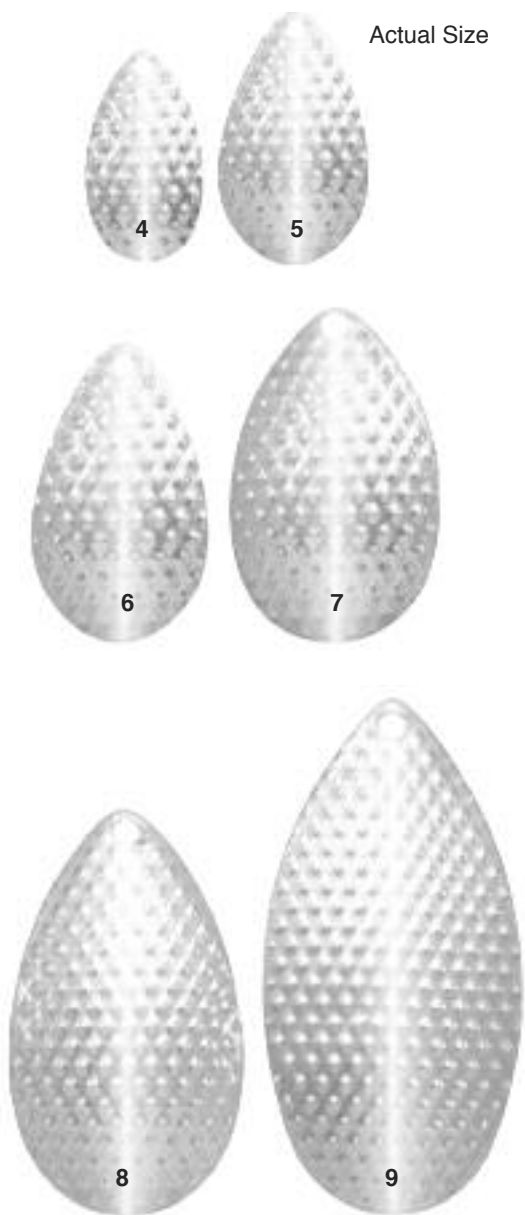

PAINT FRONT/NICKEL BACK

Size Gauge	4	5	6	7	8	9
RED	783704	783705	783706	783707	783708	783709
CHARTREUSE	783714	783715	783716	783717	783718	783719
BLACK	783724	783725	783726	783727	783728	783729
ORANGE	783734	783735	783736	783737	783738	783739
GREEN	783744	783745	783746	783747	783748	783749
BLUE	783754	783755	783756	783757	783758	783759
WHITE	783764	783765	783766	783767	783768	783769
GLOW IN THE DARK	783774	783775	783776	783777	783778	783779
PEARLESCENT	783784	783785	783786	783787	783788	783789
HOT PINK	783794	783795	783796	783797	783798	783799
PRICE	$141.20	175.10	230.30	312.80	407.30	513.30

TRANSPARENT PAINT FRONT/SILVER BACK

Size Gauge	4	5	6	7	8	9
BLUE	783804	783805	783806	783807	783808	783809
GREEN	783814	783815	783816	783817	783818	783819
PINK	783824	783825	783826	783827	783828	783829
PURPLE	783834	783835	783836	783837	783838	783839
RED	783844	783845	783846	783847	783848	783849
CHARTREUSE	783854	783855	783856	783857	783858	783859
ORANGE	783864	783865	783866	783867	783868	783869
TEAL	783874	783875	783876	783877	783878	783879
PRICE	$242.20	281.00	347.50	427.50	594.40	780.00

Unique Center Form to Enhance:

- Spinning Vibration
- Maximum Flash Attraction
- Added Visibility

MAGNUM INDIANA

Price Per Thousand (M) Quantity Discount: (One Size and Finish)
5M-10M = 5%, 10M+ = 10%