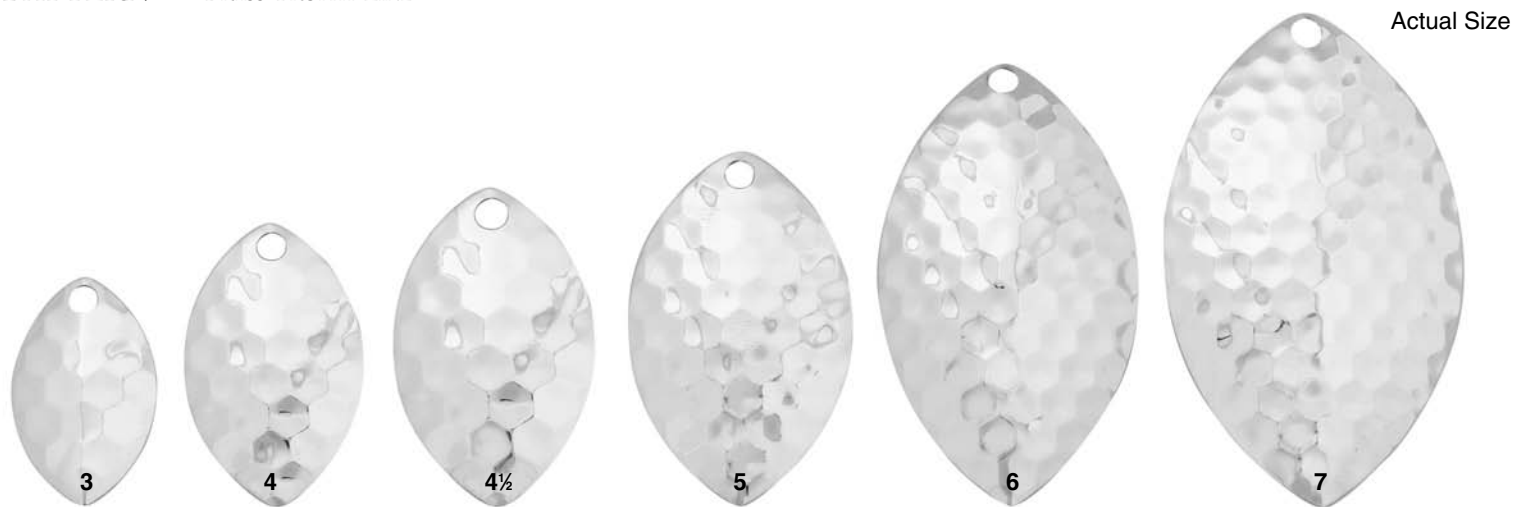

Price Per Thousand (M) Quantity Discount: (One Size and Finish) 5M-10M = 5%, 10M+ = 10%

MAGNUM WILLOW SPINNER BLADES

HEX PATTERN

BRASS TROPHY LINE

PLATE FINISH

Size	3	4	4½	5	6	7
Gauge	.020	.020	.020	.020	.020	.020
NICKEL	792103 \$95.30	792104 144.50	776045 221.80	792105 238.90	792106 305.50	792107 432.30
GOLD	792203 \$225.10	792204 327.40	776145 392.10	792205 410.10	792206 582.60	792207 727.10
BLACK/NICKEL & LACQUER	792303 \$290.40	792304 336.50	776245 403.50	792305 419.90	792306 601.70	792307 730.20
COPPER & LACQUER	792403 \$290.40	792404 336.50	776345 403.50	792405 419.90	792406 601.70	792407 730.20
SILVER & LACQUER	792503 \$228.40	792504 272.30	776445 336.30	792505 372.80	792506 527.00	792507 630.40
50/50 NICKEL/GOLD	792513 \$653.40	792514 755.70	776545 820.40	792515 838.40	792516 1010.90	792517 1155.40

Price Per Thousand (M) Quantity Discount: (One Size and Finish)
 5M-10M = 5%, 10M+ = 10%

MAGNUM WILLOW

MAGNUM WILLOW SPINNER BLADES

SCALE PATTERN

BRASS TROPHY LINE

PLATE FINISH

	Size	3	4	4½	5	6	7
	Gauge	.020	.020	.020	.020	.020	.020
NICKEL		792603 \$109.90	792604 166.20	776645 246.50	792605 271.00	792606 399.70	792607 559.50
GOLD		792703 \$239.70	792704 349.10	776745 416.80	792705 442.20	792706 676.80	792707 854.30
BLACK/NICKEL & LACQUER		792803 \$305.00	792804 358.20	776845 428.20	792805 452.00	792806 695.90	792807 857.40
COPPER & LACQUER		792903 \$305.00	792904 358.20	776945 428.20	792905 452.00	792906 695.90	792907 857.40
SILVER & LACQUER		793003 \$243.00	793004 294.00	777045 361.00	793005 404.90	793006 621.20	793007 757.60
50/50 NICKEL/GOLD		793103 \$668.00	793104 777.40	777145 845.10	793105 870.50	793106 1105.10	793107 1282.60