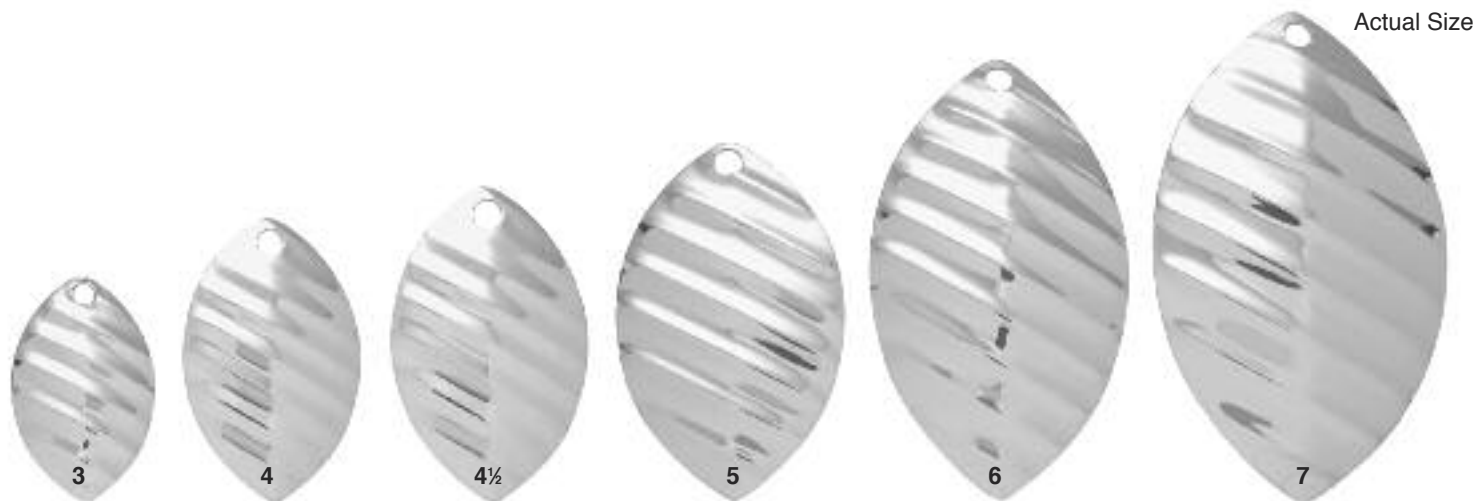

# MAGNUM WILLOW SPINNER BLADES

SCALE PATTERN

BRASS TROPHY LINE

## PLATE FINISH

Size	3	4	4½	5	6	7
Gauge	.020	.020	.020	.020	.020	.020
<b>NICKEL</b>	<b>792603</b> \$126.20	<b>792604</b> 191.90	<b>776645</b> 241.80	<b>792605</b> 309.90	<b>792606</b> 449.90	<b>792607</b> 636.50
<b>GOLD</b>	<b>792703</b> \$313.40	<b>792704</b> 457.50	<b>776745</b> 515.50	<b>792705</b> 575.20	<b>792706</b> 878.20	<b>792707</b> 1106.70
<b>BLACK/NICKEL &amp; LACQUER</b>	<b>792803</b> \$328.40	<b>792804</b> 390.70	<b>776845</b> 440.60	<b>792805</b> 498.20	<b>792806</b> 769.60	<b>792807</b> 952.80
<b>COPPER &amp; LACQUER</b>	<b>792903</b> \$328.40	<b>792904</b> 390.70	<b>776945</b> 440.60	<b>792905</b> 498.20	<b>792906</b> 769.60	<b>792907</b> 952.80
<b>SILVER &amp; LACQUER</b>	<b>793003</b> \$259.90	<b>793004</b> 347.00	<b>777045</b> 393.40	<b>793005</b> 467.70	<b>793006</b> 694.90	<b>793007</b> 874.10
<b>50/50 NICKEL/GOLD</b>	<b>793103</b> \$741.70	<b>793104</b> 885.80	<b>777145</b> 943.80	<b>793105</b> 1003.50	<b>793106</b> 1306.50	<b>793107</b> 1535.00

# MAGNUM WILLOW SPINNER BLADES

RIB PATTERN

BRASS TROPHY LINE