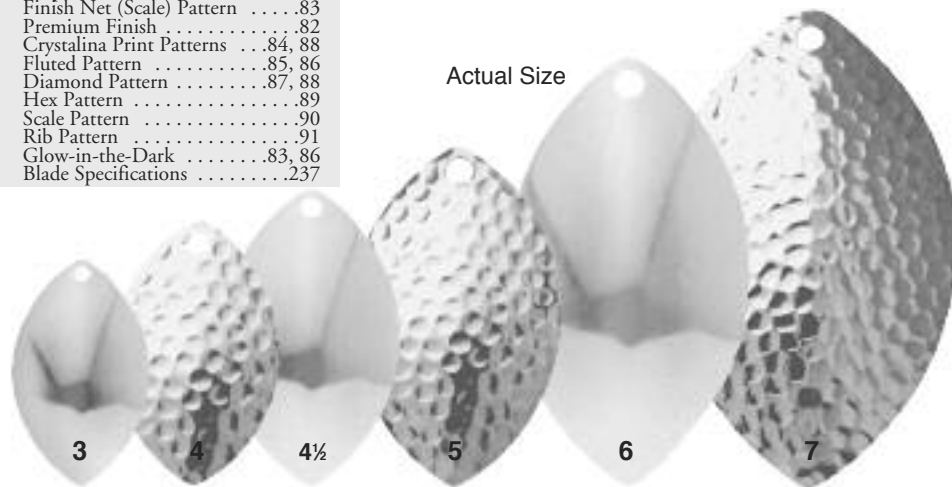

# MAGNUM WILLOW SPINNER BLADES

PLAIN/HAMMERED PATTERNS BRASS TROPHY LINE

**Magnum Willow Index**

Plain Brass	.82
Hammered Brass	.82
Fluorescent Paint - 2 Sides	.83
Paint Front/Nickel Back	.83
Striped Front/Nickel Back	.83
Striped Front/Paint Back	.83
Finish Net (Scale) Pattern	.83
Premium Finish	.82
Crystalina Print Patterns	.84, .88
Fluted Pattern	.85, .86
Diamond Pattern	.87, .88
Hex Pattern	.89
Scale Pattern	.90
Rib Pattern	.91
Glow-in-the-Dark	.83, .86
Blade Specifications	.237

## PLAIN PATTERN - PLATE FINISH

Size Gauge	3	4	4½	5	6	7
<b>POLISH BRASS</b>	<b>371103</b>	<b>371104</b>	<b>371145</b>	<b>371105</b>	<b>371106</b>	<b>371107</b>
	\$83.40	124.00	139.20	183.20	247.30	318.00
<b>NICKEL</b>	<b>371203</b>	<b>371204</b>	<b>371245</b>	<b>371205</b>	<b>371206</b>	<b>371207</b>
	\$108.70	166.20	216.90	271.70	337.00	484.70
<b>2/TONE</b>	<b>371403</b>	<b>371404</b>	<b>371445</b>	<b>371405</b>	<b>371406</b>	<b>371407</b>
	\$180.20	237.60	304.10	374.90	528.50	669.20
<b>GOLD</b>	<b>371503</b>	<b>371504</b>	<b>371545</b>	<b>371505</b>	<b>371506</b>	<b>371507</b>
	\$295.90	431.80	490.60	537.00	765.30	954.90
<b>BLACK/NICKEL &amp; LACQUER</b>	<b>371703</b>	<b>371704</b>	<b>371745</b>	<b>371705</b>	<b>371706</b>	<b>371707</b>
	\$310.90	365.00	415.70	460.00	656.70	801.00
<b>BRIGHTLY POLISHED BRASS &amp; LACQUER</b>	<b>372103</b>	<b>372104</b>	<b>372145</b>	<b>372105</b>	<b>372106</b>	<b>372107</b>
	\$142.40	183.00	210.20	266.20	360.30	439.00
<b>COPPER &amp; LACQUER</b>	<b>372303</b>	<b>372304</b>	<b>372345</b>	<b>372305</b>	<b>372306</b>	<b>372307</b>
	\$310.90	365.00	415.70	460.00	656.70	801.00
<b>SILVER &amp; LACQUER</b>	<b>372603</b>	<b>372604</b>	<b>372645</b>	<b>372605</b>	<b>372606</b>	<b>372607</b>
	\$242.40	321.30	368.50	429.50	582.00	722.30
<b>50/50 NICKEL/GOLD</b>	<b>265803</b>	<b>265804</b>	<b>265845</b>	<b>265805</b>	<b>265806</b>	<b>265807</b>
	\$724.20	860.10	918.90	965.30	1193.60	1383.20