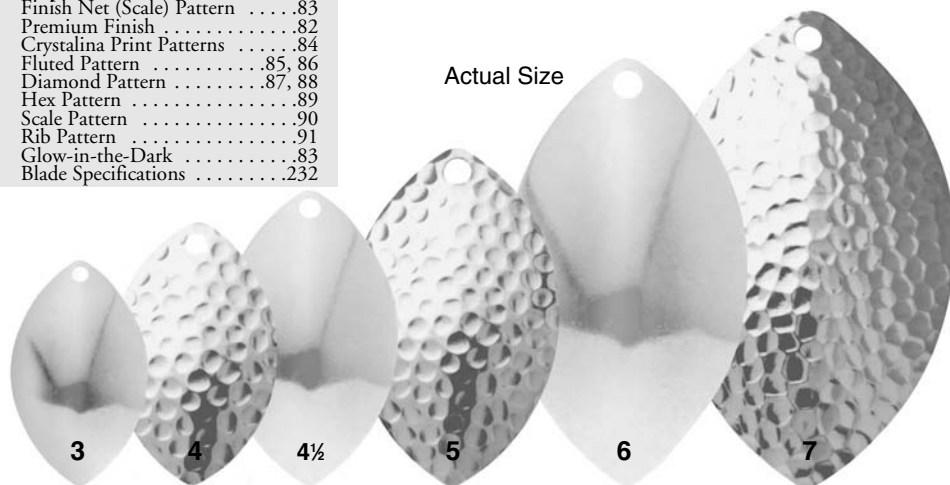

MAGNUM WILLOW SPINNER BLADES

PLAIN/HAMMERED PATTERNS BRASS TROPHY LINE

Magnum Willow Index

- Plain Brass82
- Hammered Brass82
- Fluorescent Paint - 2 Sides83
- Paint Front/Nickel Back83
- Striped Front/Nickel Back83
- Striped Front/Paint Back83
- Finish Net (Scale) Pattern83
- Premium Finish82
- Crystalina Print Patterns84
- Fluted Pattern85, 86
- Diamond Pattern87, 88
- Hex Pattern89
- Scale Pattern90
- Rib Pattern91
- Glow-in-the-Dark83
- Blade Specifications232

PLAIN PATTERN - PLATE FINISH

Size Gauge	3	4	4½	5	6	7
POLISH BRASS	371103	371104	371145	371105	371106	371107
	\$71.10	104.30	137.50	153.60	207.20	265.60
NICKEL	371203	371204	371245	371205	371206	371207
	\$95.30	144.50	221.80	238.90	305.50	432.30
2/TONE	371403	371404	371445	371405	371406	371407
	\$304.40	350.50	406.00	422.40	505.90	634.40
GOLD	371503	371504	371545	371505	371506	371507
	\$225.10	327.40	392.10	410.10	582.60	727.10
BLACK/NICKEL & LACQUER	371703	371704	371745	371705	371706	371707
	\$290.40	336.50	403.50	419.90	601.70	730.20
BRIGHTLY POLISHED BRASS & LACQUER	372103	372104	372145	372105	372106	372107
	\$144.10	177.30	225.50	257.60	351.20	419.60
COPPER & LACQUER	372303	372304	372345	372305	372306	372307
	\$290.40	336.50	403.50	419.90	601.70	730.20
SILVER & LACQUER	372603	372604	372645	372605	372606	372607
	\$228.40	272.30	336.30	372.80	527.00	476.40
50/50 NICKEL/GOLD	265803	265804	265845	265805	265806	265807
	\$653.40	755.70	820.40	838.40	1010.90	1155.40