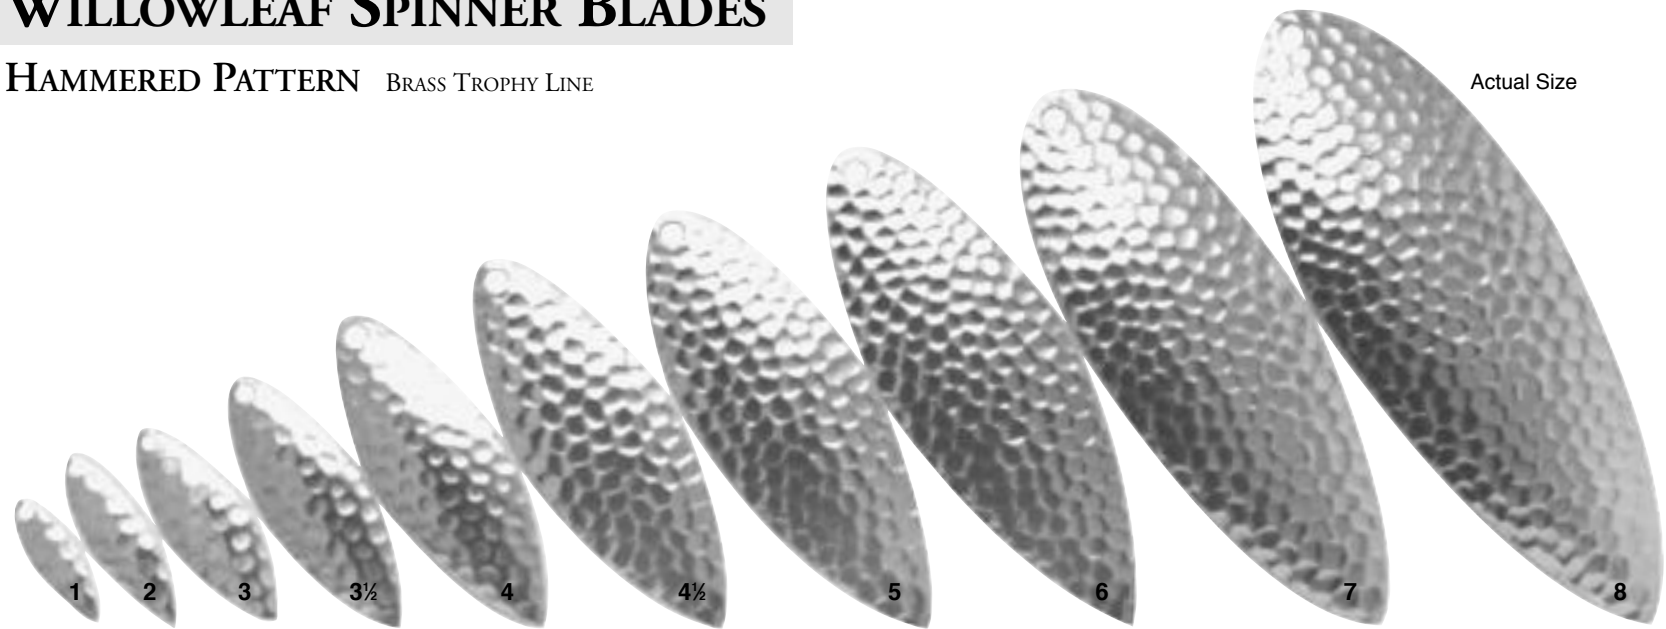

Price Per Thousand (M) Quantity Discount: (One Size and Finish)
5M-10M = 5%, 10M+ = 10%

WILLOWLEAF SPINNER BLADES

HAMMERED PATTERN BRASS TROPHY LINE

PLATE FINISH

Size	1	2	3	3½	4	4½	5	6	7	8
Gauge	.018	.018	.018	.018	.018	.025	.025	.025	.025	.025
POLISH BRASS	243101	243102	243103	243135	243104	243145	243105	243106	243107	243108
	\$34.90	48.10	58.30	97.90	135.90	157.90	209.20	264.40	332.70	419.30
NICKEL	243201	243202	243203	243235	243204	243245	243205	243206	243207	243208
	\$39.20	55.40	71.50	116.40	166.70	252.10	318.70	401.70	493.20	610.50
2/TONE	243401	243402	243403	243435	243404	243445	243405	243406	243407	243408
	\$72.50	94.50	117.10	180.60	259.10	358.30	462.60	559.70	666.40	801.00
GOLD	243501	243502	243503	243535	243504	243545	243505	243506	243507	243508
	\$187.40	202.40	216.60	278.20	404.80	478.20	701.40	759.00	1059.50	1249.50
BLACK/NICKEL & LACQUER	243701	243702	243703	243735	243704	243745	243705	243706	243707	243708
	\$173.60	194.30	232.30	280.20	332.40	430.10	620.70	687.70	794.40	929.00
BRIGHTLY POLISHED BRASS & LACQUER	244101	244102	244103	244135	244104	244145	244105	244106	244107	244108
	\$66.90	84.10	98.30	152.90	210.90	242.90	322.20	384.40	480.70	593.30
COPPER & LACQUER	244301	244302	244303	244335	244304	244345	244305	244306	244307	244308
	\$173.60	194.30	232.30	280.20	332.40	430.10	620.70	687.70	794.40	929.00
SILVER & LACQUER	244601	244602	244603	244635	244604	244645	244605	244606	244607	244608
	\$141.90	160.80	182.60	246.60	320.20	394.60	525.50	626.10	817.40	1018.30
50/50 NICKEL/GOLD	244701	244702	244703	244735	244704	244745	244705	244706	244707	244708
	\$615.70	630.70	644.90	706.50	833.10	906.50	1129.70	1187.30	1487.80	1677.80