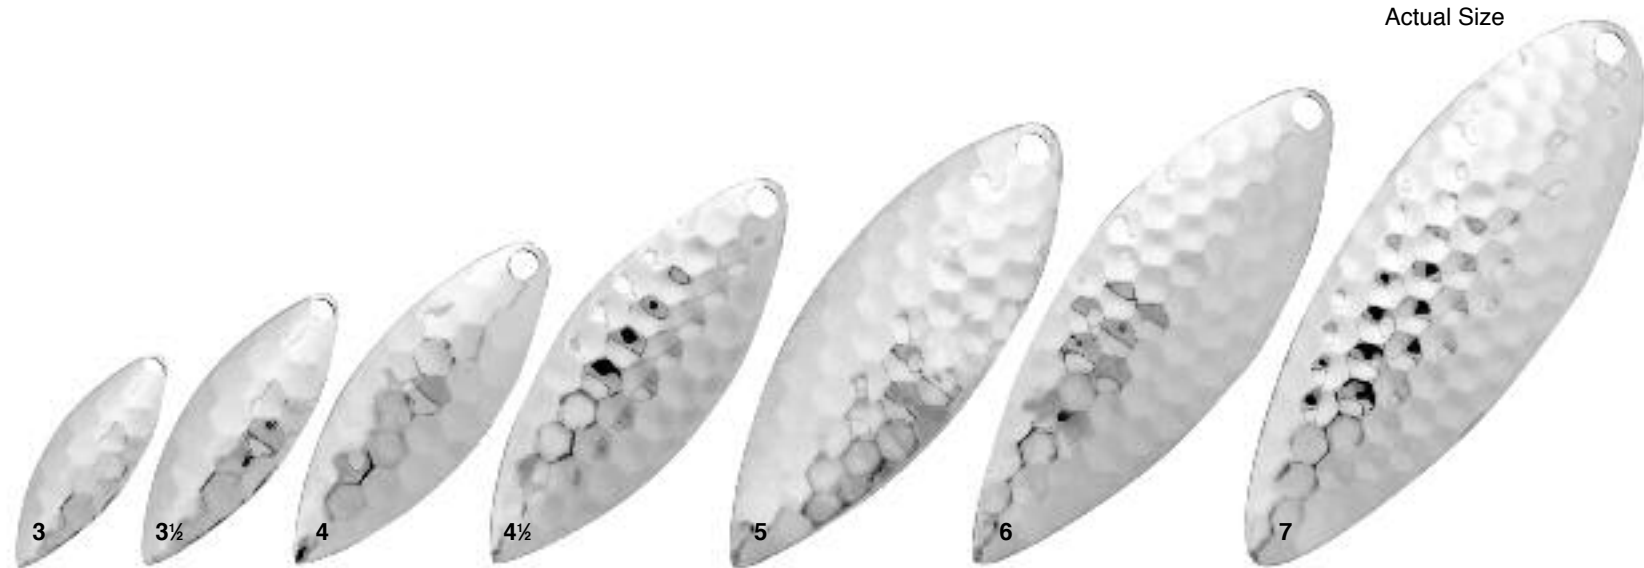

FISH PATTERN - PAINT FRONT/GOLD BACK

Size Gauge	3	3½	4	4½	5	6
	.018	.018	.018	.018	.020	.020
PEARL/CHARTREUSE EDGE/ORANGE EDGE WITH GREEN/GOLD CRYSTALINA	253403	253435	253404	253445	253405	253406
GLOW-N-DARK/GREEN EDGE/CHARTREUSE EDGE WITH GREEN/GOLD CRYSTALINA	253503	253535	253504	253545	253505	253506
CHARTREUSE/GREEN EDGE/ORANGE EDGE WITH GREEN/GOLD CRYSTALINA	253603	253635	253604	253645	253605	253606
PRICE	\$427.50	506.60	671.90	793.90	1116.90	1190.80

Price Per Thousand (M) Quantity Discount: (One Size and Finish) 5M-10M = 5%, 10M+ = 10%

WILLOWLEAF SPINNER BLADES

HEX PATTERN BRASS TROPHY LINE

WILLOWLEAF

PLATE FINISH

Size	3	3½	4	4½	5	6	7
Gauge	.018	.018	.018	.018	.020	.020	.020
NICKEL	255003 \$66.20	255035 108.00	255004 154.60	255045 240.60	255005 322.20	255006 379.10	255007 478.50
GOLD	255103 \$211.30	255135 269.80	255104 392.70	255145 466.70	255105 704.90	255106 736.40	255107 1044.80
BLACK/NICKEL & LACQUER	255203 \$227.00	255235 271.80	255204 320.30	255245 418.60	255205 624.20	255206 665.10	255207 779.70
COPPER & LACQUER	255303 \$227.00	255335 271.80	255304 320.30	255345 418.60	255305 624.20	255306 665.10	255307 779.70
SILVER & LACQUER	255403 \$177.30	255435 238.20	255404 308.10	255445 383.10	255405 529.00	255406 603.50	255407 802.70
50/50 NICKEL/GOLD	256303 \$639.60	256335 698.10	256304 821.00	256345 895.00	256305 1133.20	256306 1164.70	256307 1473.10