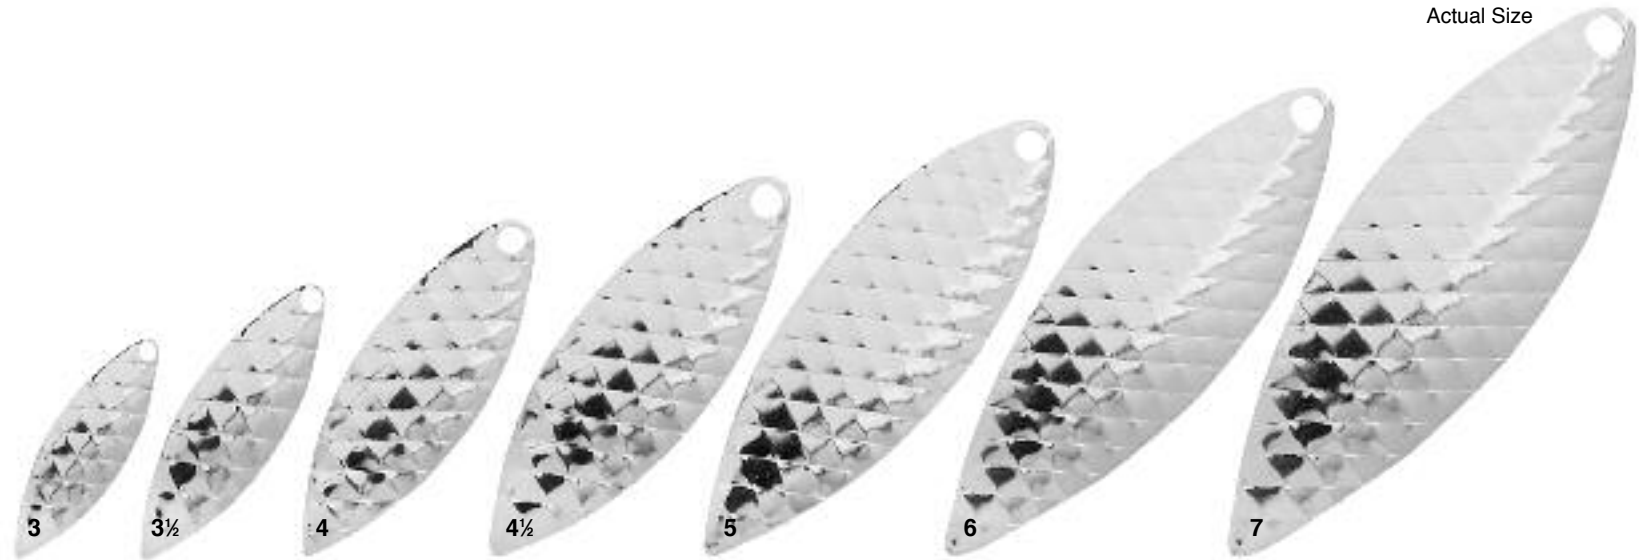

Price Per Thousand (M) Quantity Discount: (One Size and Finish)
5M-10M = 5%, 10M+ = 10%

WILLOWLEAF SPINNER BLADES

SCALE PATTERN BRASS TROPHY LINE

PLATE FINISH

Size	3	3½	4	4½	5	6	7
Gauge	.018	.018	.018	.018	.020	.020	.020
NICKEL	255503 \$77.40	255535 124.80	255504 178.80	255545 277.80	255505 410.20	255506 502.50	255507 623.10
GOLD	255603 \$222.50	255635 286.60	255604 416.90	255645 503.90	255605 792.90	255606 859.80	255607 1189.40
BLACK/NICKEL & LACQUER	255703 \$238.20	255735 288.60	255704 344.50	255745 455.80	255705 712.20	255706 788.50	255707 924.30
COPPER & LACQUER	255803 \$238.20	255835 288.60	255804 344.50	255845 455.80	255805 712.20	255806 788.50	255807 924.30
SILVER & LACQUER	255903 \$188.50	255935 255.00	255904 332.30	255945 420.30	255905 617.00	255906 726.90	255907 947.30
50/50 NICKEL/GOLD	253303 \$650.80	253335 714.90	253304 845.20	253345 932.20	253305 1221.20	253306 1288.10	253307 1617.70

Price Per Thousand (M) Quantity Discount: (One Size and Finish)
5M-10M = 5%, 10M+ = 10%

WILLOWLEAF SPINNER BLADES

RIB PATTERN BRASS TROPHY LINE

WILLOWLEAF

PLATE FINISH

Size	3	3½	4	4½	5	6	7
Gauge	.018	.018	.018	.018	.020	.020	.020
NICKEL	259403 \$77.40	259435 124.80	259404 178.80	259445 277.80	259405 410.20	259406 502.50	259407 623.10
GOLD	259503 \$222.50	259535 286.60	259504 416.90	259545 503.90	259505 792.90	259506 859.80	259507 1189.40
BLACK/NICKEL & LACQUER	259603 \$238.20	259635 288.60	259604 344.50	259645 455.80	259605 712.20	259606 788.50	259607 924.30
COPPER & LACQUER	259703 \$238.20	259735 288.60	259704 344.50	259745 455.80	259705 712.20	259706 788.50	259707 924.30
SILVER & LACQUER	259803 \$188.50	259835 255.00	259804 332.30	259845 420.30	259805 617.00	259806 726.90	259807 947.30
50/50 NICKEL/GOLD	259903 \$650.80	259935 714.90	259904 845.20	259945 932.20	259905 1221.20	259906 1288.10	259907 1617.70