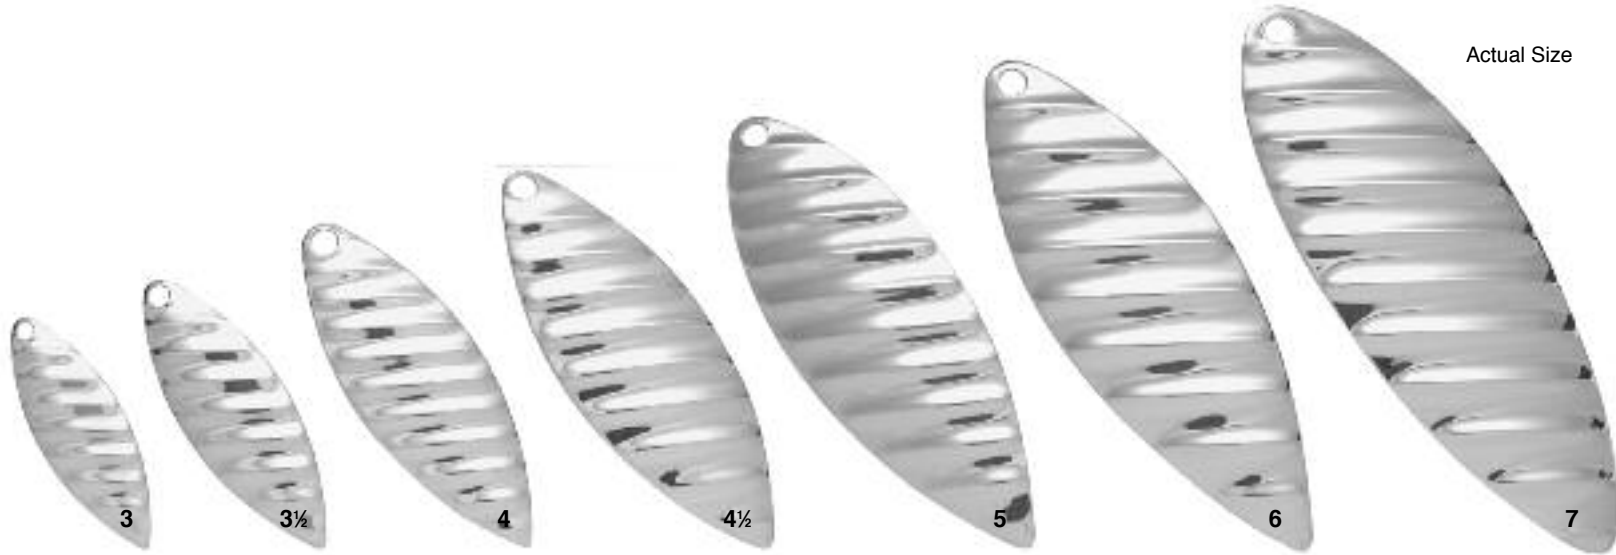

Price Per Thousand (M) Quantity Discount: (One Size and Finish)
5M-10M = 5%, 10M+ = 10%

WILLOWLEAF SPINNER BLADES

SCALE PATTERN BRASS TROPHY LINE

PLATE FINISH

Size	3	3½	4	4½	5	6	7
Gauge	.018	.018	.018	.018	.020	.020	.020
NICKEL	255503 \$77.40	255535 124.80	255504 178.80	255545 277.80	255505 410.20	255506 502.50	255507 623.10
GOLD	255603 \$222.50	255635 286.60	255604 416.90	255645 503.90	255605 792.90	255606 859.80	255607 1189.40
BLACK/NICKEL & LACQUER	255703 \$238.20	255735 288.60	255704 344.50	255745 455.80	255705 712.20	255706 788.50	255707 924.30
COPPER & LACQUER	255803 \$238.20	255835 288.60	255804 344.50	255845 455.80	255805 712.20	255806 788.50	255807 924.30
SILVER & LACQUER	255903 \$188.50	255935 255.00	255904 332.30	255945 420.30	255905 617.00	255906 726.90	255907 947.30
50/50 NICKEL/GOLD	253303 \$650.80	253335 714.90	253304 845.20	253345 932.20	253305 1221.20	253306 1288.10	253307 1617.70

Price Per Thousand (M) Quantity Discount: (One Size and Finish)
5M-10M = 5%, 10M+ = 10%

WILLOWLEAF SPINNER BLADES

RIB PATTERN BRASS TROPHY LINE

WILLOWLEAF

PLATE FINISH

Size	3	3½	4	4½	5	6	7
Gauge	.018	.018	.018	.018	.020	.020	.020
NICKEL	259403 \$77.40	259435 124.80	259404 178.80	259445 277.80	259405 410.20	259406 502.50	259407 623.10
GOLD	259503 \$222.50	259535 286.60	259504 416.90	259545 503.90	259505 792.90	259506 859.80	259507 1189.40
BLACK/NICKEL & LACQUER	259603 \$238.20	259635 288.60	259604 344.50	259645 455.80	259605 712.20	259606 788.50	259607 924.30
COPPER & LACQUER	259703 \$238.20	259735 288.60	259704 344.50	259745 455.80	259705 712.20	259706 788.50	259707 924.30
SILVER & LACQUER	259803 \$188.50	259835 255.00	259804 332.30	259845 420.30	259805 617.00	259806 726.90	259807 947.30
50/50 NICKEL/GOLD	259903 \$650.80	259935 714.90	259904 845.20	259945 932.20	259905 1221.20	259906 1288.10	259907 1617.70