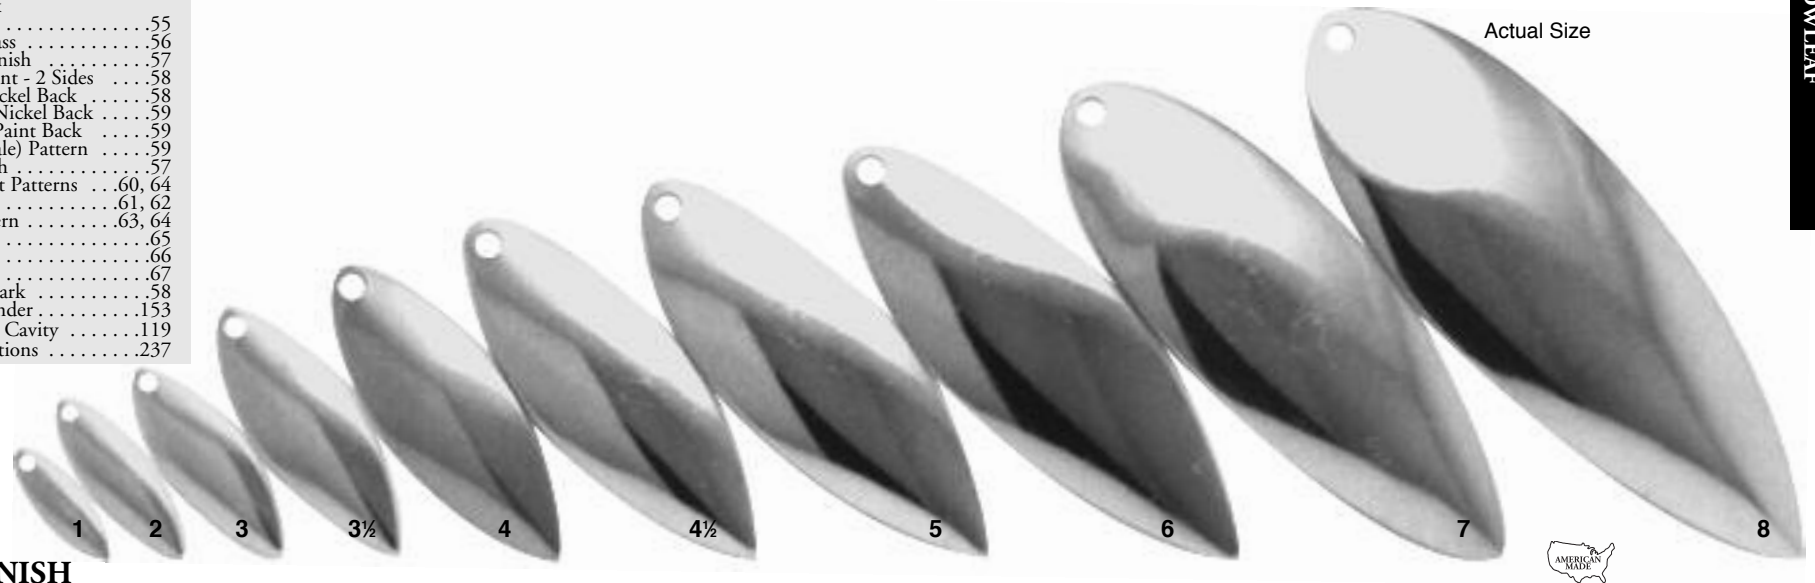

- Plain Brass55
- Hammered Brass56
- Steel-Nickel Finish57
- Fluorescent Paint - 2 Sides58
- Paint Front/Nickel Back58
- Striped Front/Nickel Back59
- Striped Front/Paint Back59
- Finish Net (Scale) Pattern59
- Premium Finish57
- Crystalina Print Patterns60, 64
- Fluted Pattern61, 62
- Diamond Pattern63, 64
- Hex Pattern65
- Scale Pattern66
- Rib Pattern67
- Glow-in-the-Dark58
- Diamond Thunder153
- Willowleaf Eye Cavity119
- Blade Specifications237

PLATE FINISH

Size Gauge	1	2	3	3½	4	4½	5	6	7	8
POLISH BRASS	241101 \$31.80	241102 43.30	241103 53.00	241135 89.50	241104 123.80	241145 146.40	241105 212.70	241106 241.80	241107 318.00	241108 387.50
NICKEL	241201 \$36.10	241202 50.60	241203 66.20	241235 108.00	241204 154.60	241245 240.60	241205 322.20	241206 379.10	241207 478.50	241208 578.70
2/TONE	241401 \$69.40	241402 89.70	241403 111.80	241435 172.20	241404 247.00	241445 346.80	241405 466.10	241406 537.10	241407 651.70	241408 769.20
GOLD	241501 \$184.30	241502 197.60	241503 211.30	241535 269.80	241504 392.70	241545 466.70	241505 704.90	241506 736.40	241507 1044.80	241508 1217.70
BLACK/NICKEL & LACQUER	241701 \$170.50	241702 189.50	241703 227.00	241735 271.80	241704 320.30	241745 418.60	241705 624.20	241706 665.10	241707 779.70	241708 897.20
BRIGHTLY POLISHED BRASS & LACQUER	242101 \$63.80	242102 79.30	242103 93.00	242135 144.50	242104 198.80	242145 231.40	242105 325.70	242106 361.80	242107 466.00	242108 561.50
COPPER & LACQUER	242301 \$170.50	242302 189.50	242303 227.00	242335 271.80	242304 320.30	242345 418.60	242305 624.20	242306 665.10	242307 779.70	242308 897.20
SILVER & LACQUER	242601 \$138.80	242602 156.00	242603 177.30	242635 238.20	242604 308.10	242645 383.10	242605 529.00	242606 603.50	242607 802.70	242608 986.50
50/50 NICKEL/GOLD	265501 \$612.60	265502 625.90	265503 639.60	265535 698.10	265504 821.00	265545 895.00	265505 1133.20	265506 1164.70	265507 1473.10	265508 1646.00