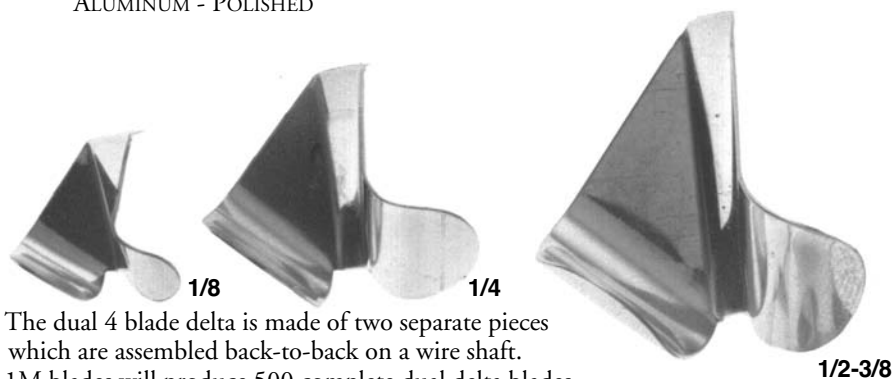

DUAL 4 BLADE DELTA

ALUMINUM - POLISHED

- The dual 4 blade delta is made of two separate pieces which are assembled back-to-back on a wire shaft.
- 1M blades will produce 500 complete dual delta blades.

Size	1/8	1/4	1/2-3/8
Width	1.05	1.45	1.80
Length	.75	1.90	1.65
ALUMINUM	340000	340001	340002
	\$231.40	258.30	263.70
GOLD	341000	341001	341002
	\$666.80	1060.10	1065.50

FLUORESCENT PAINT - ALUMINUM

Size	1/8	1/4	1/2-3/8
Width	1.05	1.45	1.80
Length	.75	1.90	1.65
RED	342200	342201	342202
CHARTREUSE	343300	343301	343302
BLACK	344400	344401	344402
ORANGE	345500	345501	345502
GREEN	346600	346601	346602
BLUE	347700	347701	347702
GLOW IN DARK	349700	349701	349702
PEARLESCENT	349600	349601	349602
WHITE	349900	349901	349902
HOT PINK	348900	348901	348902
PRICE	\$498.10	525.00	530.40

Actual Size

DELTA BUZZ BLADE RIVETS

ALUMINUM - POLISHED	349800
	\$16.60
GOLD	349810
	\$290.90

CLACKER BLADES

ALUMINUM - POLISHED

Size	1/4	1/2
Width	.45	.60
Length	.75	.95
ALUMINUM	351102	351103
	\$51.90	60.60
GOLD	352102	352103
	\$384.10	427.10