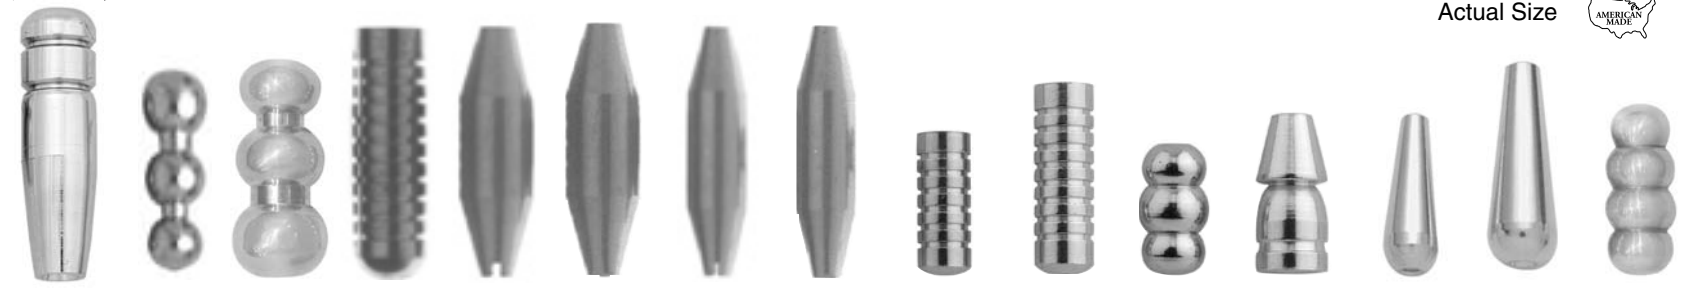

MUSKY & PIKE COMPONENTS

SOLID BRASS

BRASS LURE BODIES

Actual Size

Part	61	64	64L	65	66s	66	69s	69	84	85	88	90	100	101	102
Diameter	.375	.375	.437	.375	.375	.375	.313	.313	.281	.313	.375	.375	.312	.375	.375
Length	1.300	1.100	1.140	1.300	1.310	1.310	1.318	1.318	750	1.000	.690	.835	.890	1.150	.900
Weight (pound)	.035	.020	.026	.035	.031	.032	.022	.022	.012	.019	.016	.019	.011	.021	.019
Weight (ounces)	.567	.324	.416	.567	.496	.512	.345	.353	.187	.299	.248	.305	.176	.338	.311
Hole Size	.063	.063	.067	.063	.063	.094	.063	.063	.063	.063	.063	.063	.063	.063	.063
POLISH BRASS	431161	431164	434164	431165	431166	434166	431169	434169	431184	431185	431188	431190	431100	431101	431102
	\$510.70	459.10	603.60	528.50	531.60	531.60	387.50	387.50	198.10	297.30	300.40	359.60	283.40	443.40	389.10
NICKEL	431261	431264	434264	431265	431266	434266	431269	434269	431284	431285	431288	431290	432100	432101	432102
	\$567.20	491.40	636.60	585.00	581.10	581.10	421.90	421.90	216.70	327.20	325.10	390.00	301.00	477.10	420.10
BLACK/NICKEL	431761	431764	434634	431765	431766	434366	431769	434369	431784	431785	431788	431790	431700	431701	431702
	\$728.00	583.20	730.30	745.80	721.70	721.70	519.70	519.70	269.70	412.10	395.50	476.60	351.00	572.80	508.40
GOLD	431861	431864	434464	431865	431866	434466	431869	434469	431884	431885	431888	431890	431300	431301	431302
	\$1104.10	798.20	949.80	1121.90	1050.80	1050.80	748.70	748.70	393.60	610.80	560.00	679.10	468.00	796.90	714.90