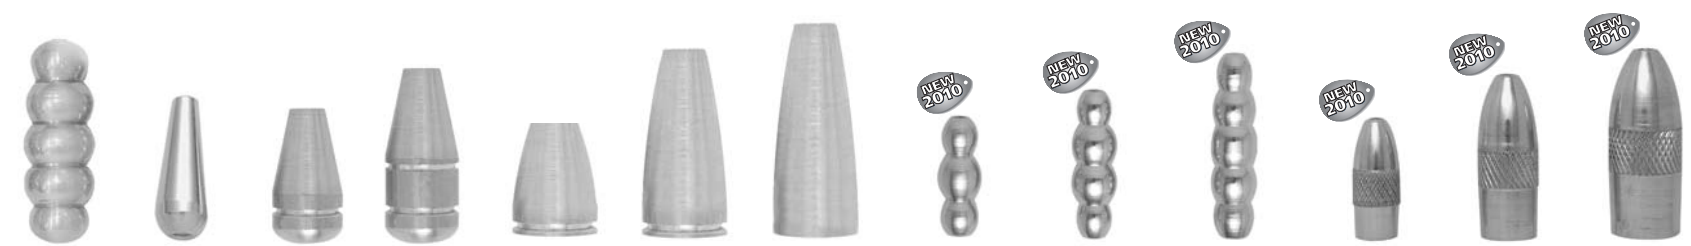

BRASS LURE BODIES

Part	103	104	105	106	107	108	109	110	111	112	113	114	115
Diameter	.375	.313	.375	.375	.500	.500	.500	0.250	0.250	0.250	0.250	0.312	0.375
Length	1.080	.740	.610	.960	.625	1.050	1.150	0.640	0.810	0.960	0.650	0.880	0.970
Weight (pound)	.024	.010	.248	.384	.023	.047	.031	0.004	0.006	0.007	0.002	0.006	0.012
Weight (ounces)	.384	.156	.016	.024	.375	.750	.500	0.063	0.100	0.125	0.031	0.100	0.200
Hole Size	.063	.063	.063	.063	.063	.063	.073	0.063	0.063	0.063	0.067	0.067	0.067
POLISH BRASS	431113	431114	431115	431116	431117	431118	431119	431210	431211	431212	431213	431214	431215
	$442.40	223.70	258.60	360.10	383.30	584.20	631.50	184.20	206.60	239.60	200.30	297.30	405.70
NICKEL	431123	431124	431125	431126	431127	431128	431129	431310	431311	431312	431313	431314	431315
	$478.40	236.60	283.70	397.80	421.00	656.20	710.70	192.40	217.30	251.90	205.80	310.80	426.80
BLACK/NICKEL	431133	431134	431135	431136	431137	431138	431130	431410	431411	431412	431413	431414	431415
	$580.70	273.20	355.20	504.90	528.10	860.70	935.70	215.60	247.70	286.80	221.30	349.30	486.80
GOLD	431143	431144	431145	431146	431147	431148	431131	431510	431511	431512	431513	431514	431515
	$820.00	358.80	522.30	755.70	778.90	1339.40	1462.30	277.00	328.20	379.10	262.40	451.10	645.70

Price Per Thousand (M) Quantity Discount: (One Size and Finish)
5M-10M = 5%, 10M+ = 10%